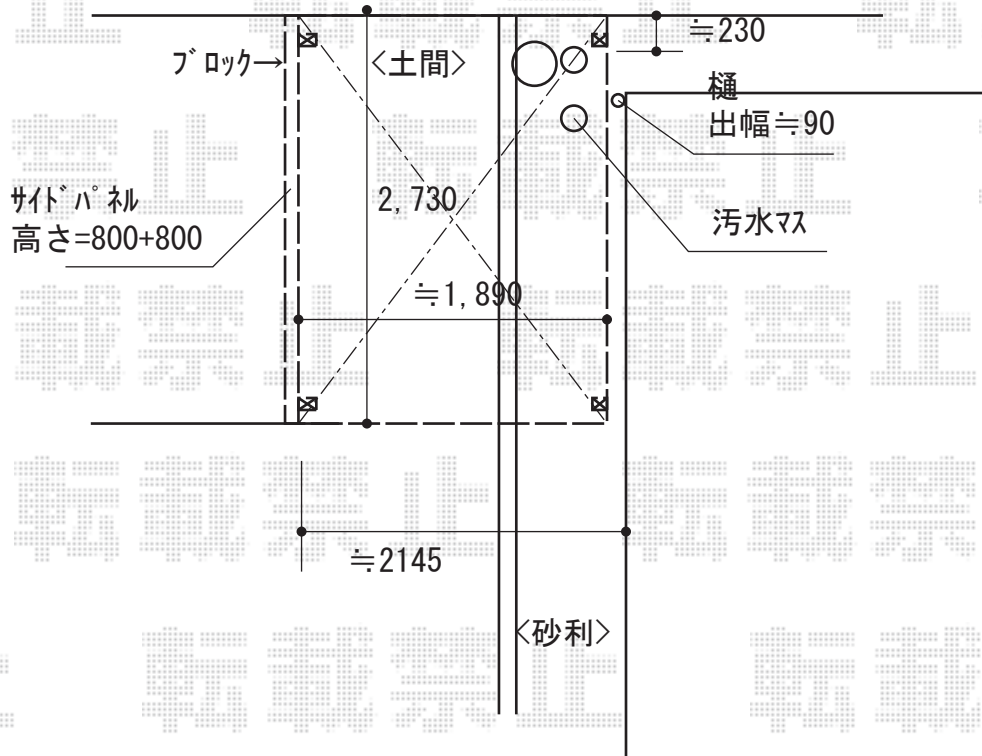

サイクルポート 施工概略図

LIXIL フーゴRミニ (ラウンドスタイル) 積雪~20cm対応
 幅= 2,101mm
 奥行= 2,862mm(4台用)
 色: シャイングレー
 屋根材: 熱線吸収ポリカーボネート (クリアマットS・すりガラス調)
 柱仕様: 標準柱仕様 (有効高 約1,900mm)

LIXIL フーゴRミニ サイドパネル
 奥行サイズ: L29用
 高さ: 800+800mm
 柱仕様: 標準柱仕様 (間柱 無)
 パネル材: 熱線吸収ポリカーボネート (クリアマットS・すりガラス調)
 色: シャイングレー
 オプション: 着脱式サポート