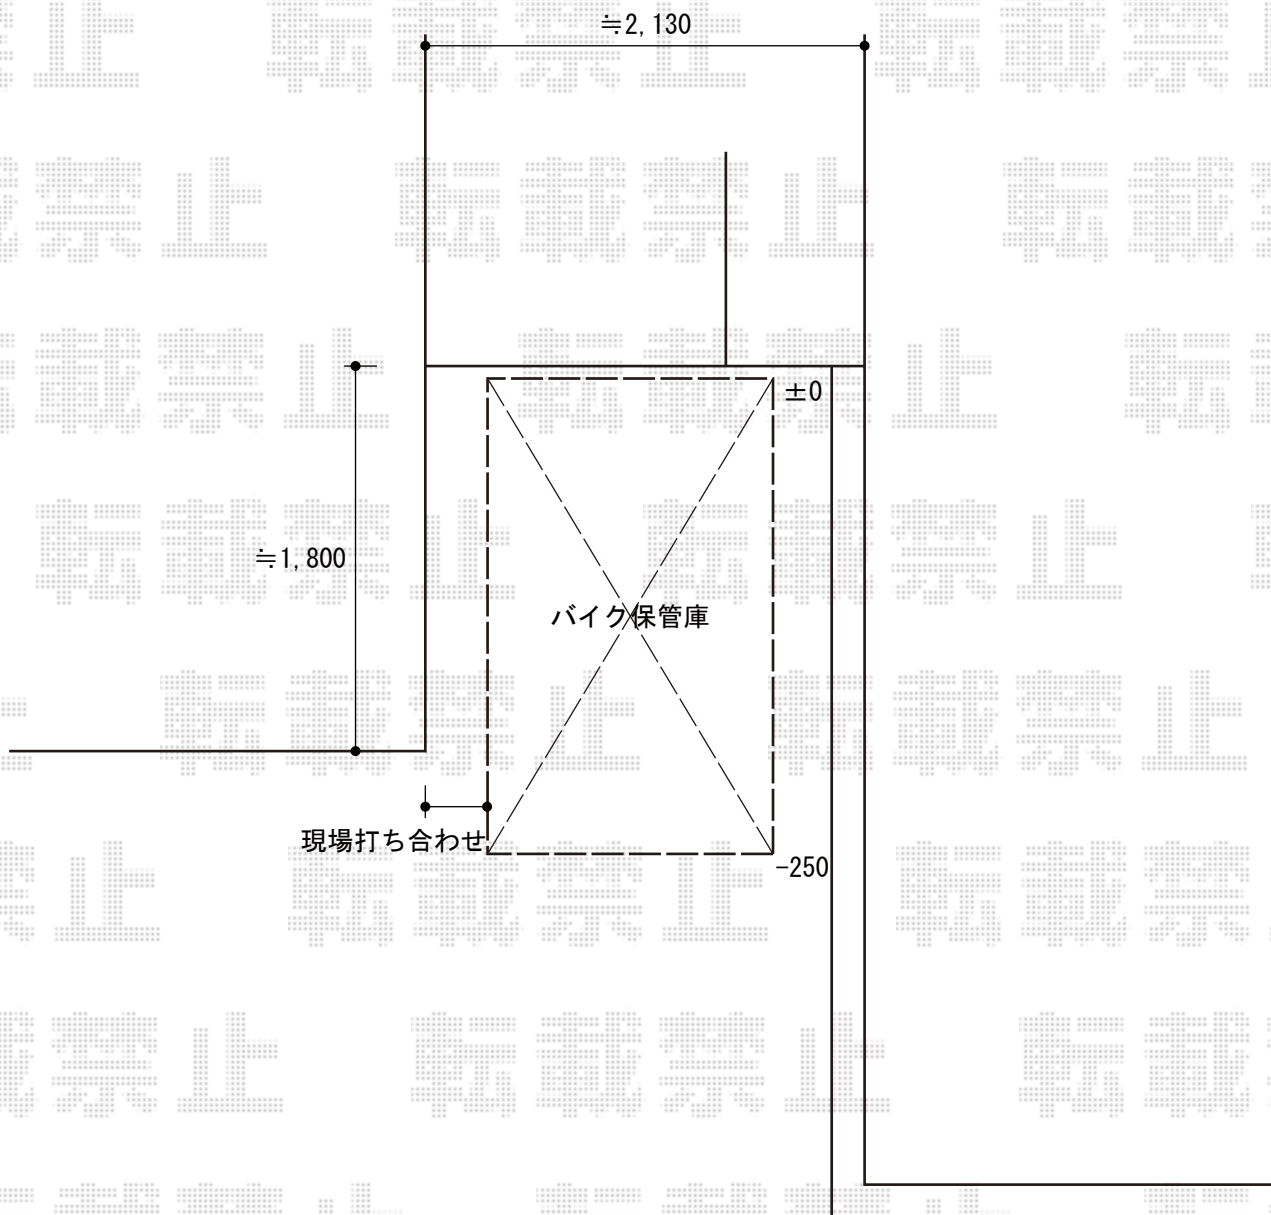

バイク保管庫 施工概略図

イナバ物置 バイク保管庫 土間タイプ 一般型 (FXN-1326H)

間口= 1,370mm

奥行= 2,630mm

高さ= 2,375mm

シャッター色 : アーバンGM

屋根タイプ : 標準型

耐荷重タイプ : 一般型

数量 : 1台

イナバ物置 バイク保管庫 オプション

高基礎仕様 : FXN-1326H用 × 1

2017-12-460799

担当者

栢田