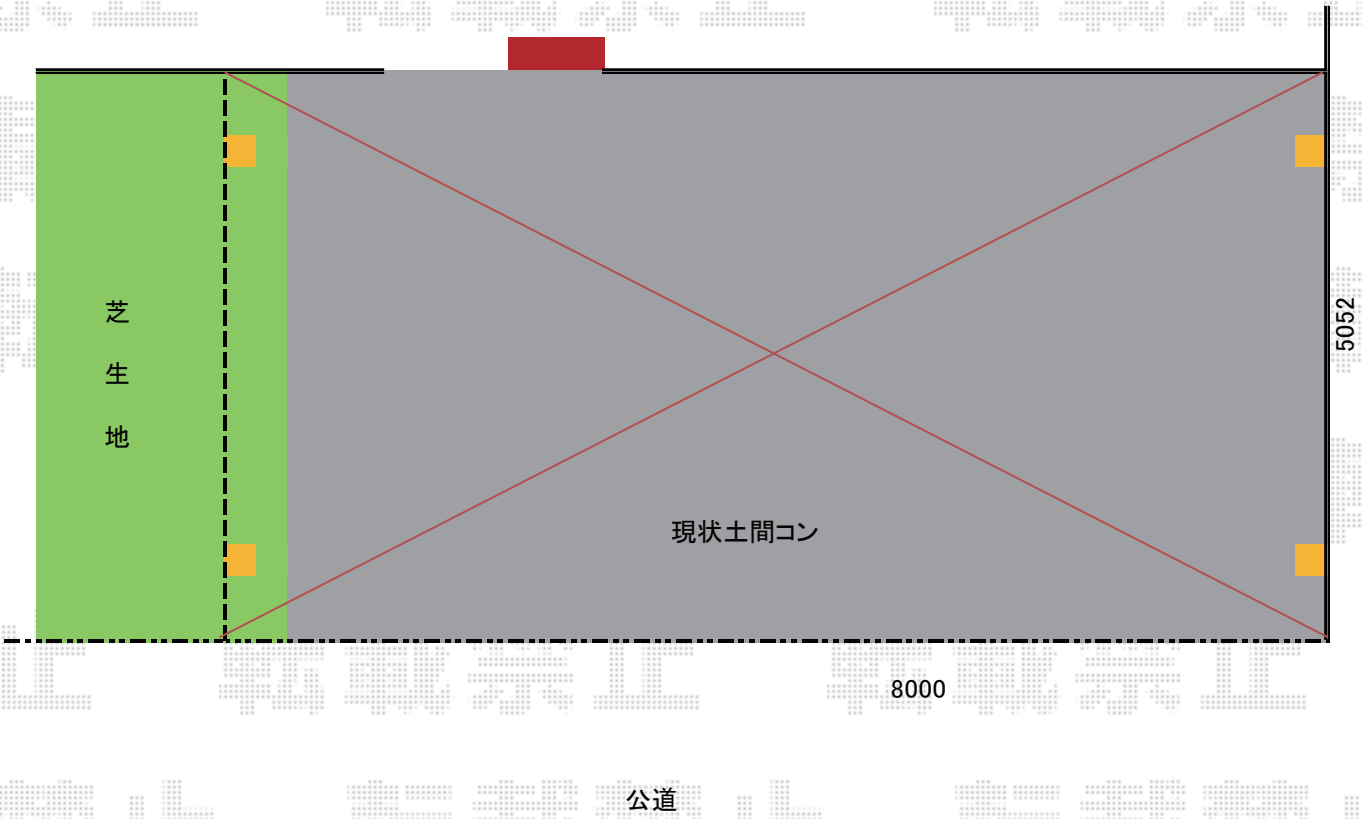

カーポート施工概略図

YKK AP レイナトリプルポートグラン 積雪～20cm対応
幅= 8,000mm
奥行= 5,052mm
色： ピュアシルバー
屋根材： 熱線遮断ポリカーボネート(クリアマット)
柱仕様： ハイルーフ柱仕様 (有効高 約2,350mm)

2017-12-460806	担当者	伊野
----------------	-----	----