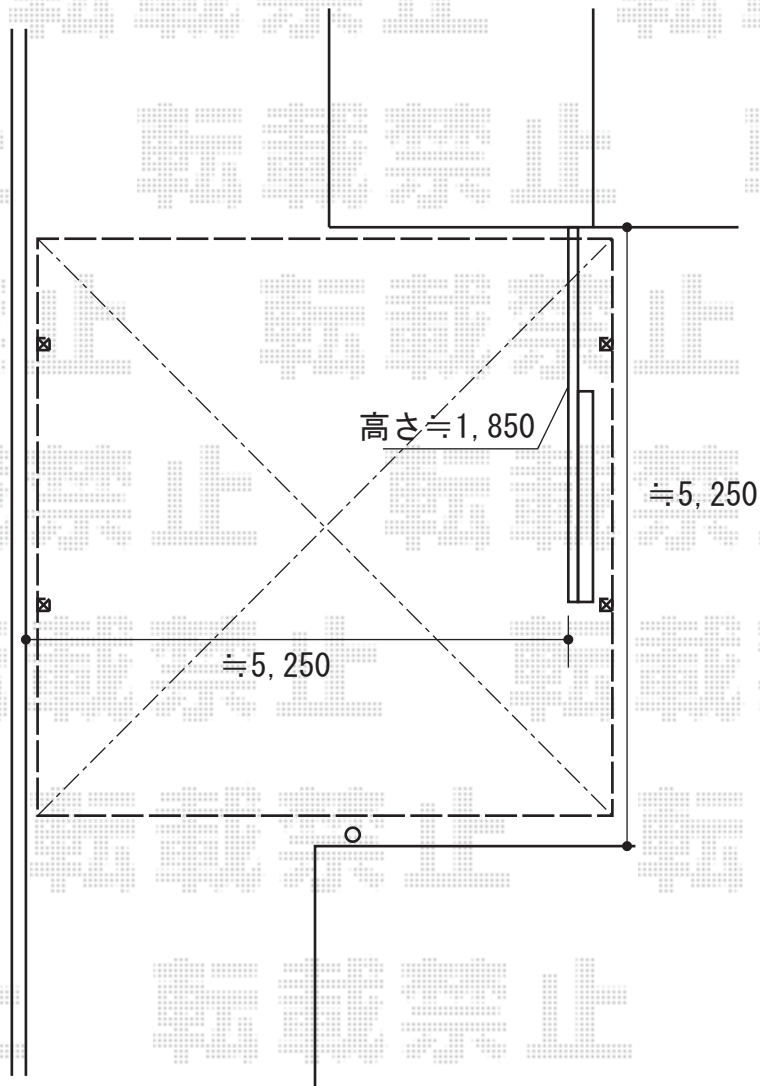

カーポート 施工概略図

YKK AP レイナツインポートグラン 積雪～20cm対応
幅= 5,392mm
奥行= 5,052mm
色： プラチナステン
屋根材： 熱線遮断ポリカーボネート（アースブルーマット調）
柱仕様： 標準柱仕様（有効高 約2,000mm）

2017-12-460915

担当者

関