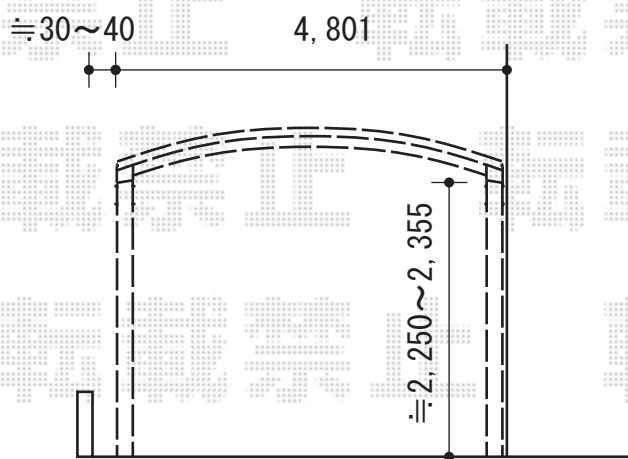

カーポート 施工概略図

YKK AP レイナツインポートグラン 積雪～20cm対応
 幅= 4,801mm
 奥行= 5,052mm
 色： プラチナステン
 屋根材： 熱線遮断ポリカーボネート(クリアマット)
 柱仕様： ハイルーフ柱仕様 (有効高 約2,350mm)

2017-12-460975

担当者

伊野