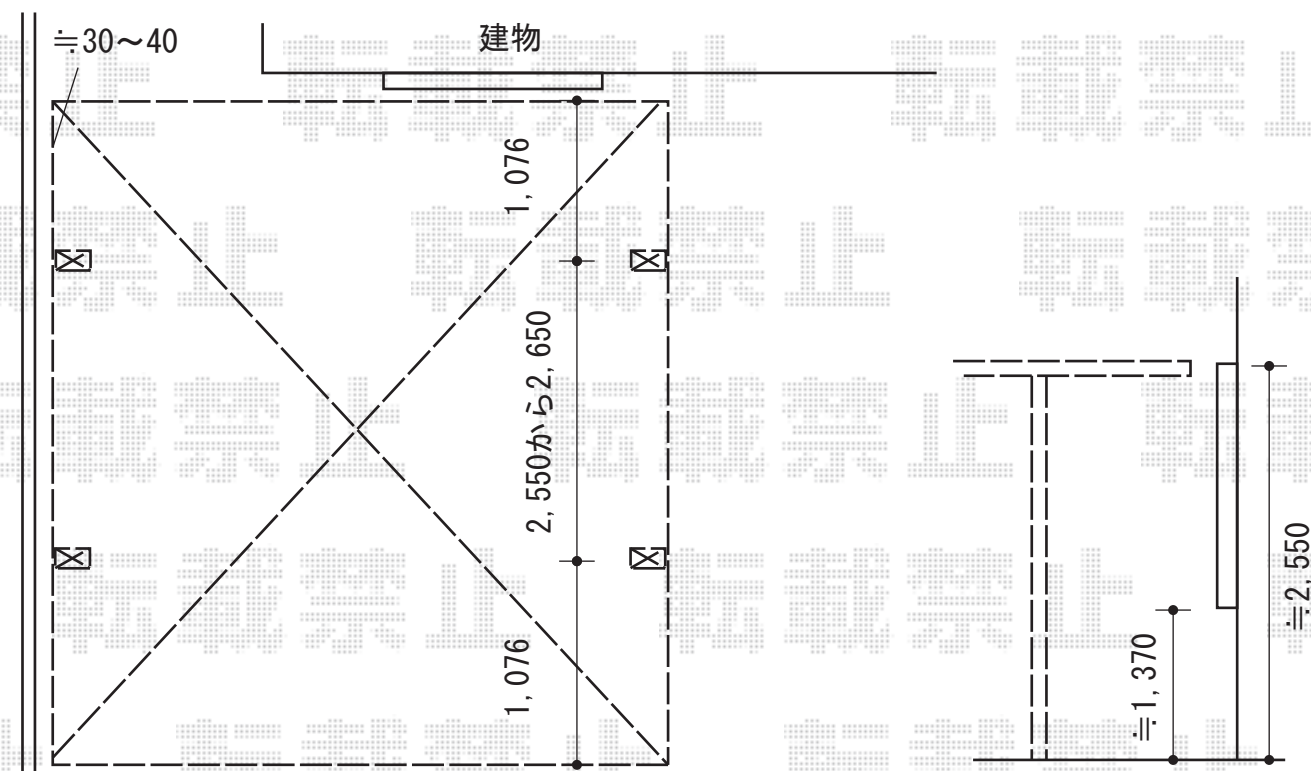

カーポート 施工概略図

YKK AP レイナツインポートグラン 積雪～20cm対応
 幅= 4,801mm
 奥行= 5,052mm
 色： プラチナステン
 屋根材： 熱線遮断ポリカーボネート(クリアマット)
 柱仕様： ハイルーフ柱仕様 (有効高 約2,350mm)

2017-12-460975

担当者

伊野