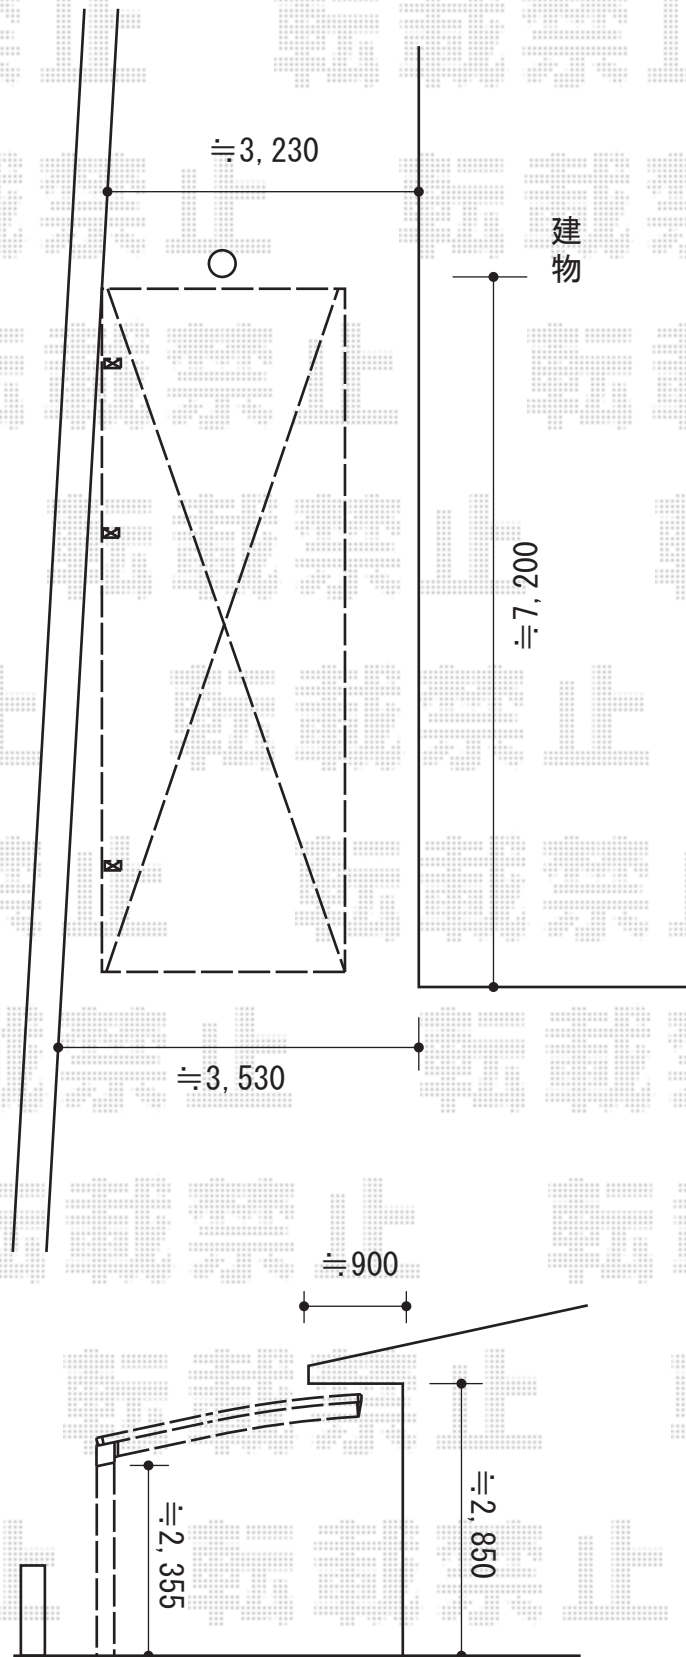

カーポート 施工概略図

YKK AP レイナポートグラン 延長 積雪～20cm対応  
 幅= 2,700mm  
 奥行= 7,200mm  
 色： プラチナステン  
 屋根材： 熱線遮断ポリカーボネート(クリアマット)  
 柱仕様： ハイルフ柱仕様 (有効高 約2,350mm)

2017-12-460981

担当者

関