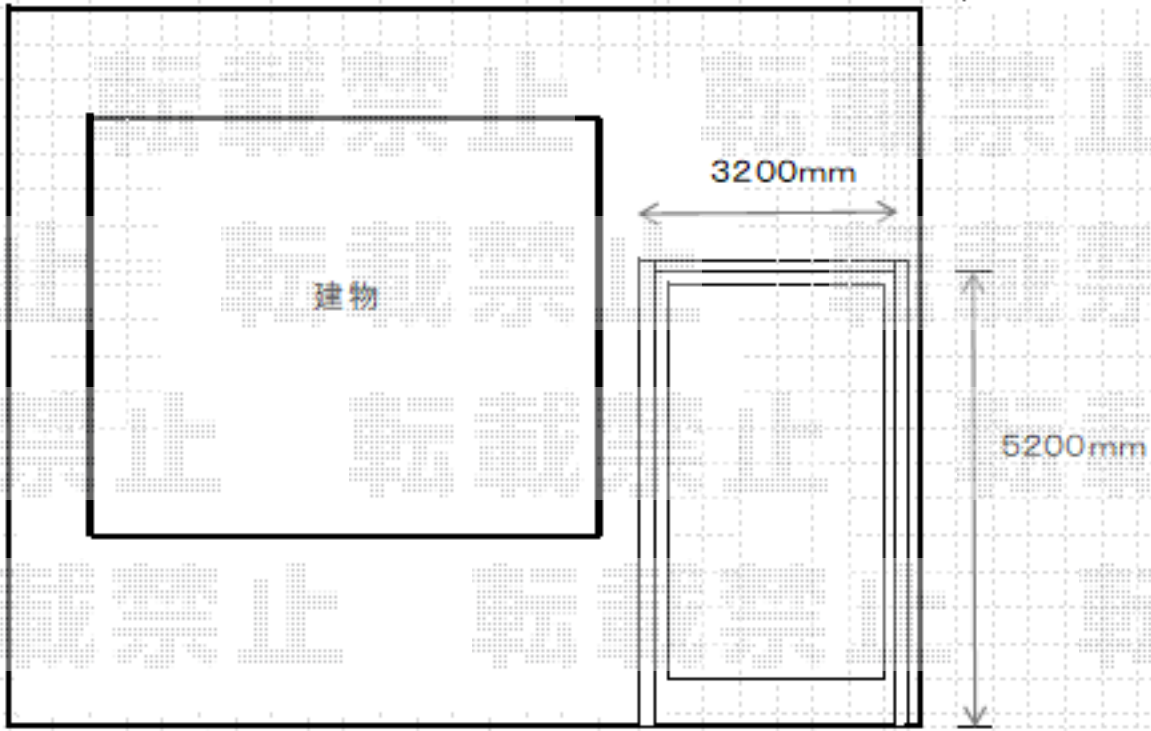

カーポート 施工概略図

YKK AP レイナポートグラン 積雪~20cm対応
幅= 2,700mm
奥行= 5,052mm
色： プラチナステン
屋根材： 熱線遮断ポリカーボネート（アースブルーマット調）
柱仕様： ハイルフ柱仕様（有効高 約2,350mm）

2017-12-460992

担当者

伊野