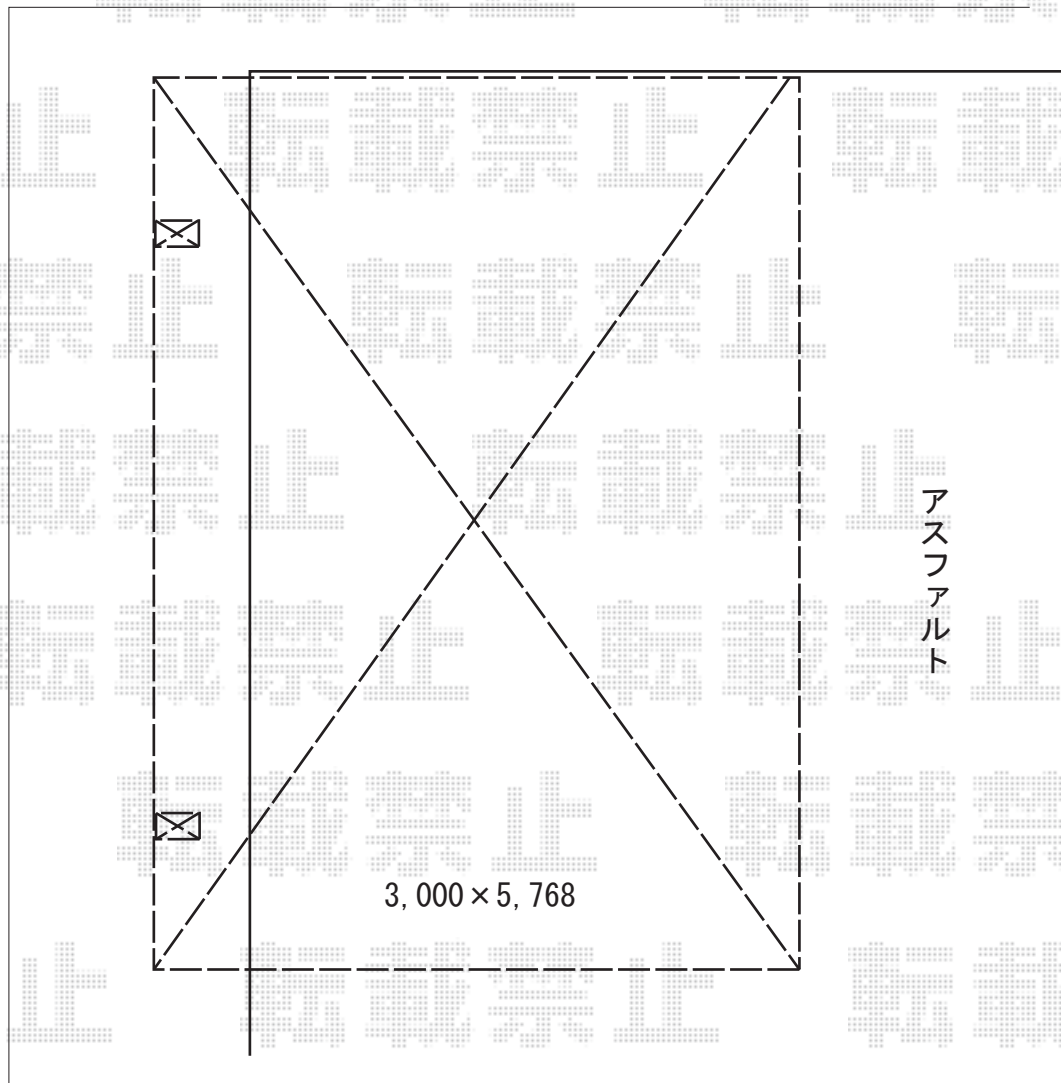

カーポート 施工概略図

YKK AP レイナポートグラン 積雪～20cm対応
幅= 3,000mm
奥行= 5,768mm
色： ブラウン
屋根材： ポリカーボネート（アースブルー）
柱仕様： 標準柱仕様（有効高 約2,000mm）

石垣

2017-12-461010

担当者

村上（公）