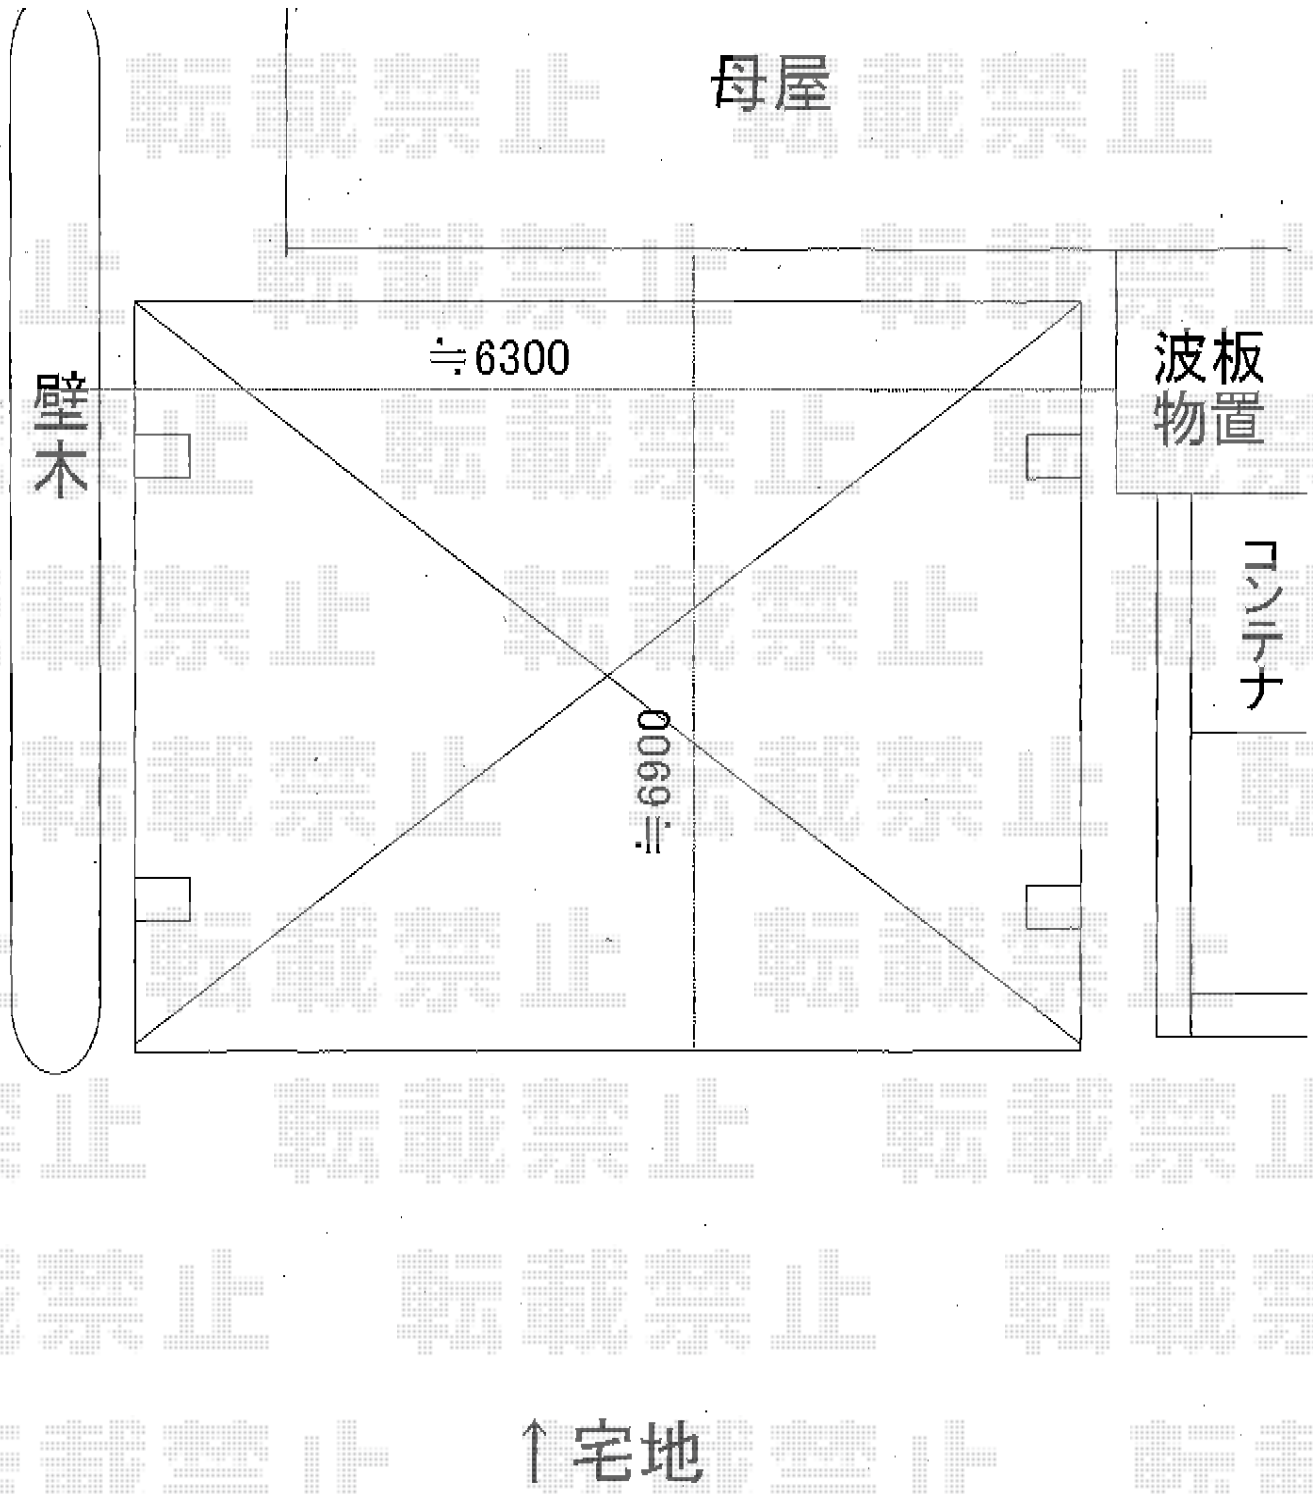

カーポート 施工概略図

YKK AP レイナツインポートグラン 積雪～20cm対応
幅= 5,983mm
奥行= 5,768mm
色： カームブラック
屋根材： ポリカーボネート（トーマイマット）
柱仕様： ハイルフ柱仕様（有効高 約2,350mm）

設置場所にある樹木タイヤ等はお客様撤去

2017-12-461044

担当者

関

エクスショップ

現場状況や作図制限により概略図の内容と多少の違いが生じることがございます。
施工時は、現場優先とさせて頂きたく思いますので、お立会い頂き、最終のご指示のほど、何卒、宜しくお願い致します。
全ての著作権はエクスショップに帰属します。当社とのお取引目的以外の使用・複製・転載は如何なる場合も禁止しております。