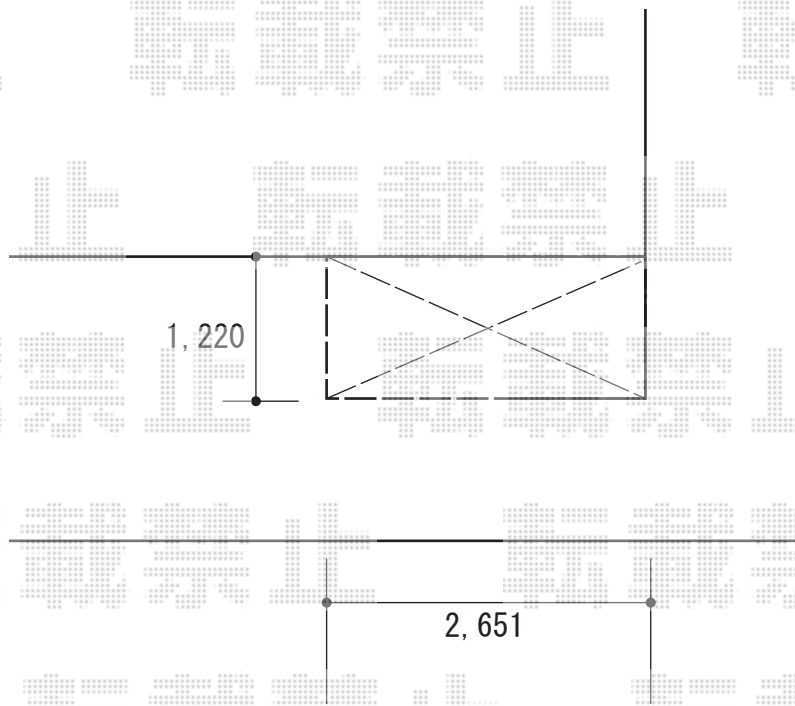

ウッドデッキ 施工概略図

Value Select マージウッドデッキ

間口= 1.5間(2,651mm)

出幅= 4尺(1,220mm)

色： ナチュラル

床板： 縦貼り

幕板： 標準幕板

束柱： Tタイプ(400~550mm)/色： カームブラック