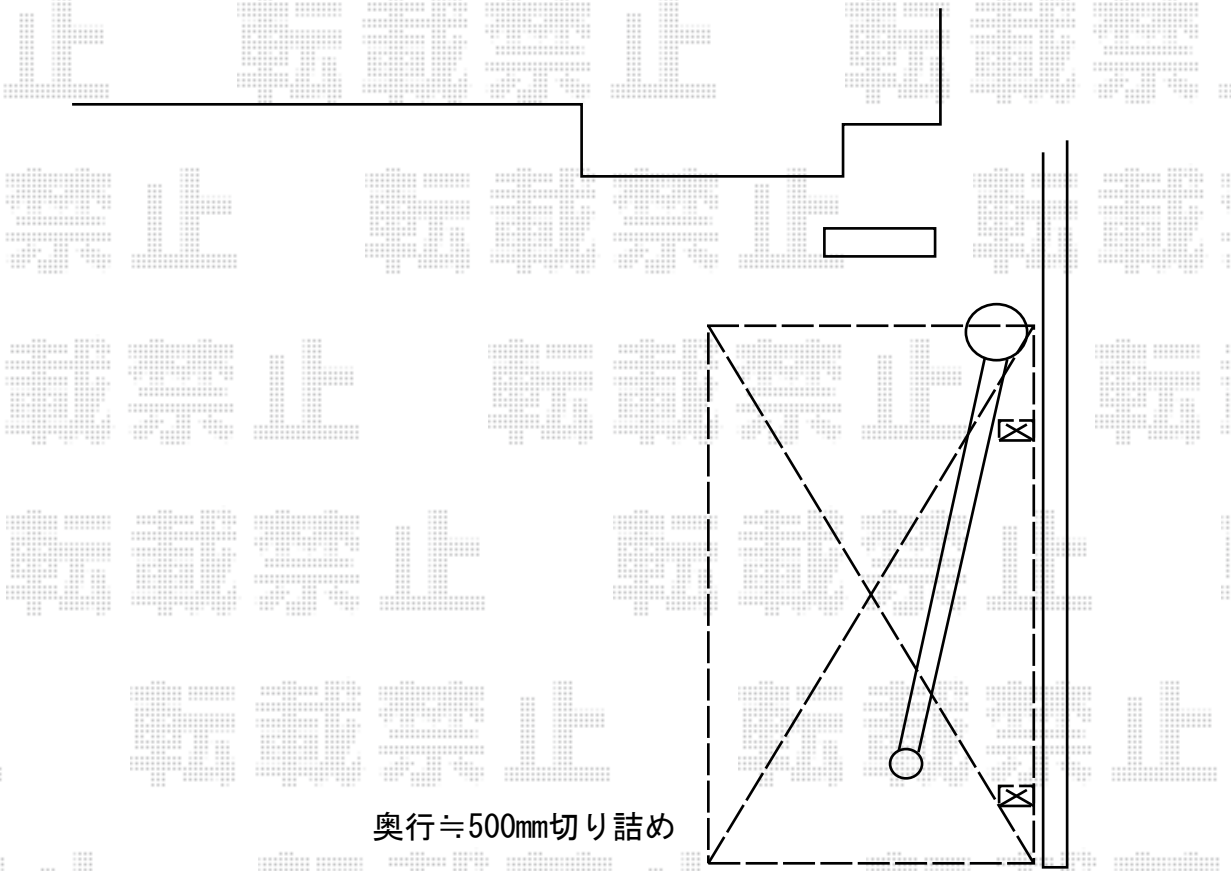

カーポート 施工概略図

YKK AP レイナポートグラン 積雪~20cm対応
幅= 3,000mm
奥行= 5,052mm
色： プラチナステン
屋根材： 熱線遮断ポリカーボネート（クリアマット）
柱仕様： ハイルフ柱仕様（有効高 約2,350mm）

奥行≒500mm切り詰め

2017-12-461165

担当者

安田