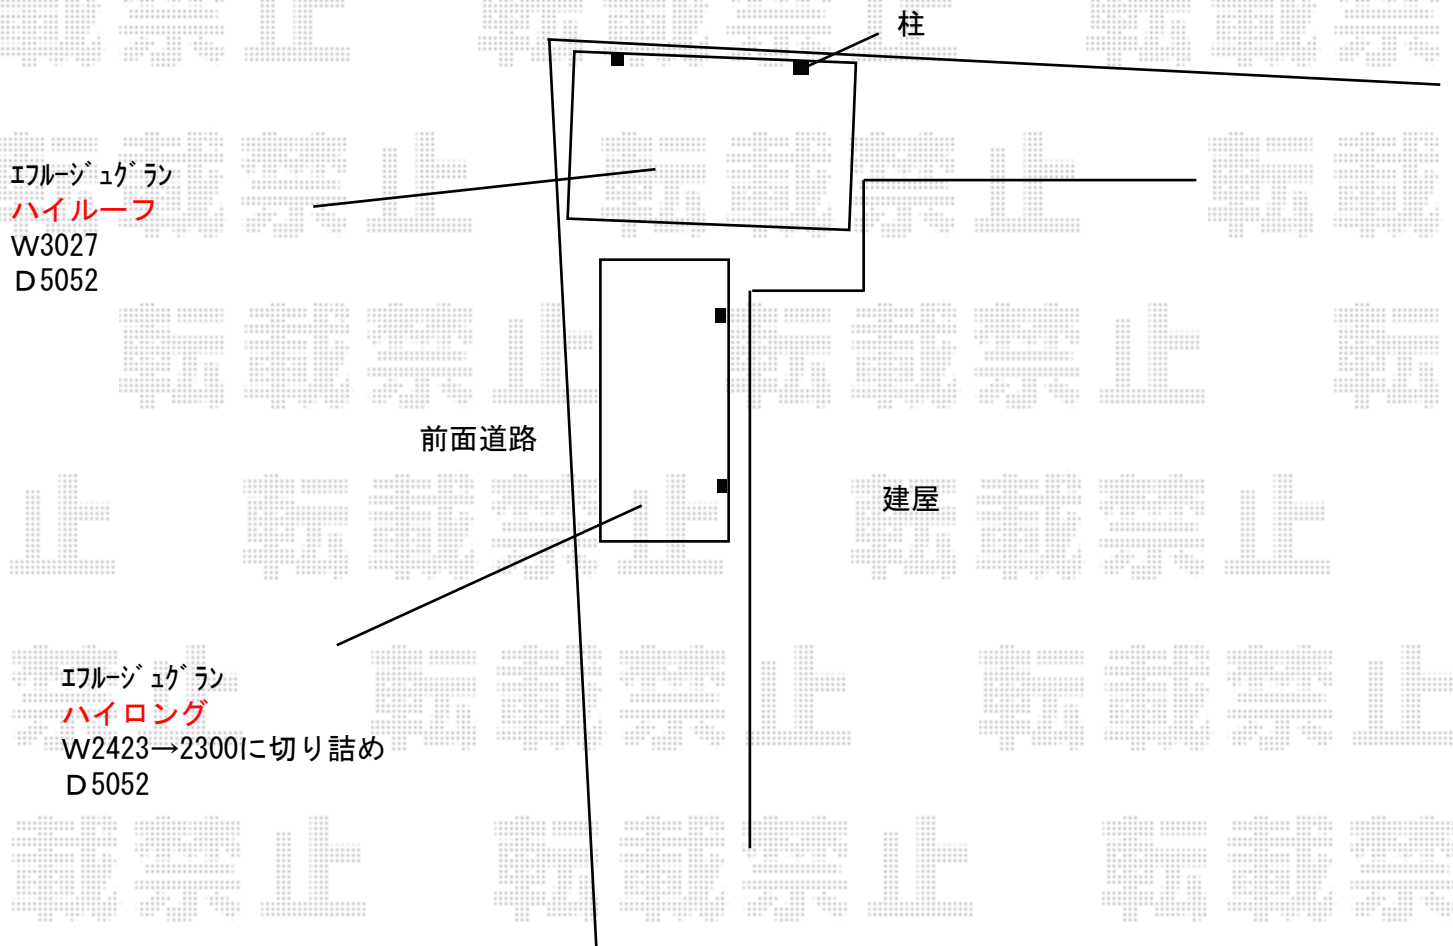

# カーポート 施工概略図

YKK AP エフルージュグラン 積雪~20cm対応  
幅= 3,027mm  
奥行= 5,052mm  
色: プラチナステン  
屋根材: ポリカーボネート (アースブルー)  
柱仕様: ハイルフ柱仕様 (有効高 約2,350mm)

YKK AP エフルージュグラン 積雪~20cm対応  
幅= 2,423mm  
奥行= 5,052mm  
色: プラチナステン  
屋根材: ポリカーボネート (アースブルー)  
柱仕様: ハイロング柱仕様 (有効高 約2,800mm)