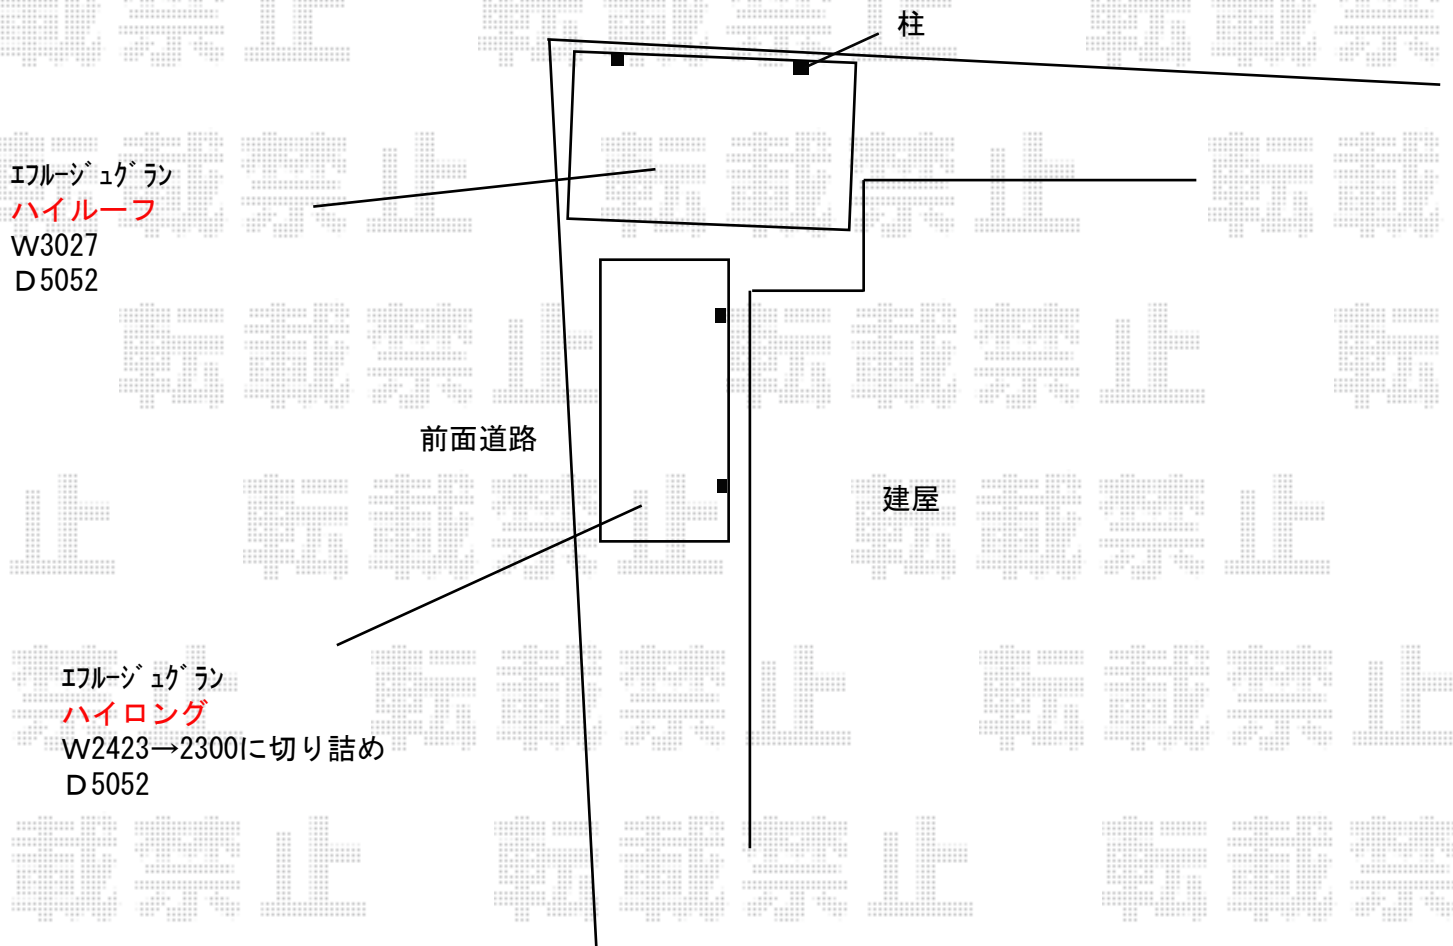

カーポート 施工概略図

YKK AP エフルージュグラン 積雪~20cm対応
幅= 3,027mm
奥行= 5,052mm
色：プラチナステン
屋根材：ポリカーボネート（アースブルー）
柱仕様：ハイルーフ柱仕様（有効高 約2,350mm）

YKK AP エフルージュグラン 積雪~20cm対応
幅= 2,423mm
奥行= 5,052mm
色：プラチナステン
屋根材：ポリカーボネート（アースブルー）
柱仕様：ハイロング柱仕様（有効高 約2,800mm）