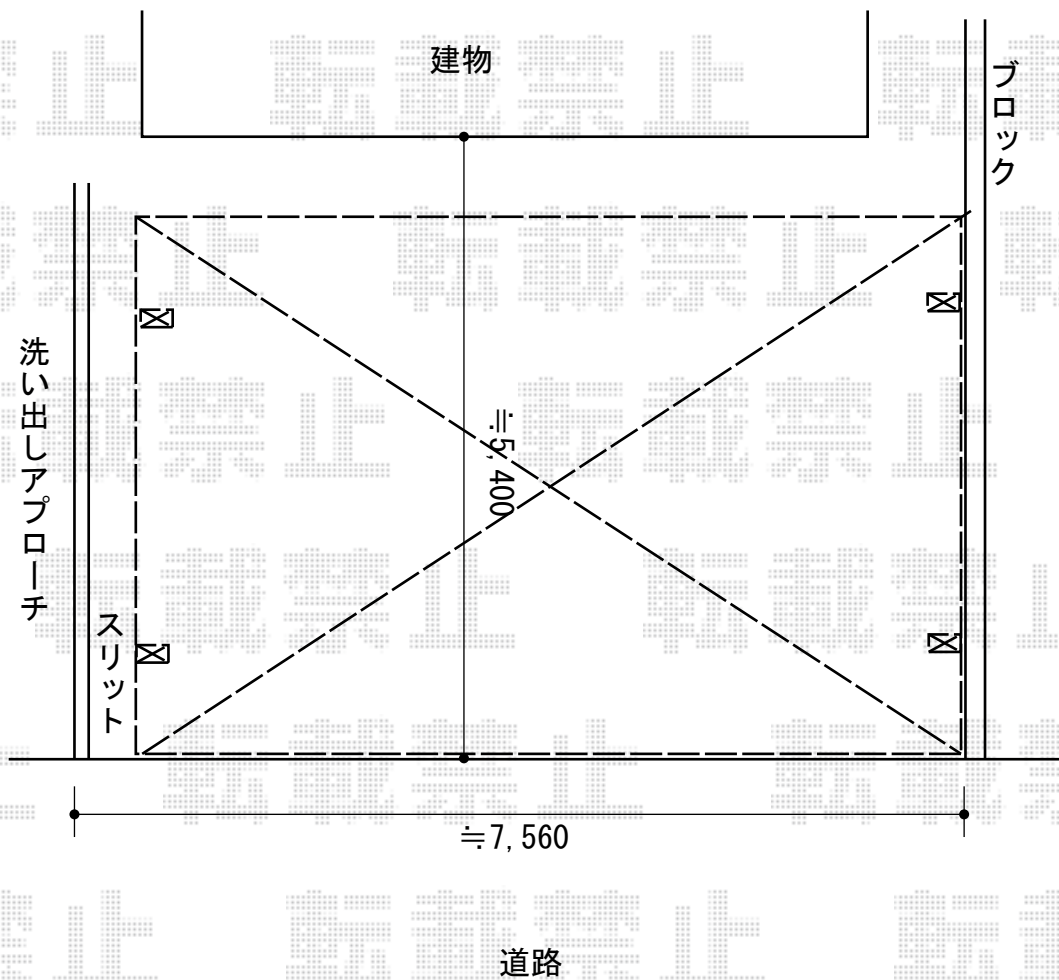

カーポート 施工概略図

YKK AP エフルージュ トリプル 積雪～20cm対応
幅= 7,928mm
奥行= 5,052mm
色： プラチナステン
屋根材： 熱線遮断ポリカーボネート（クリアマット）
柱仕様： ハイルフ柱仕様（有効高 約2,350mm）

2017-12-461268

担当者

伊野