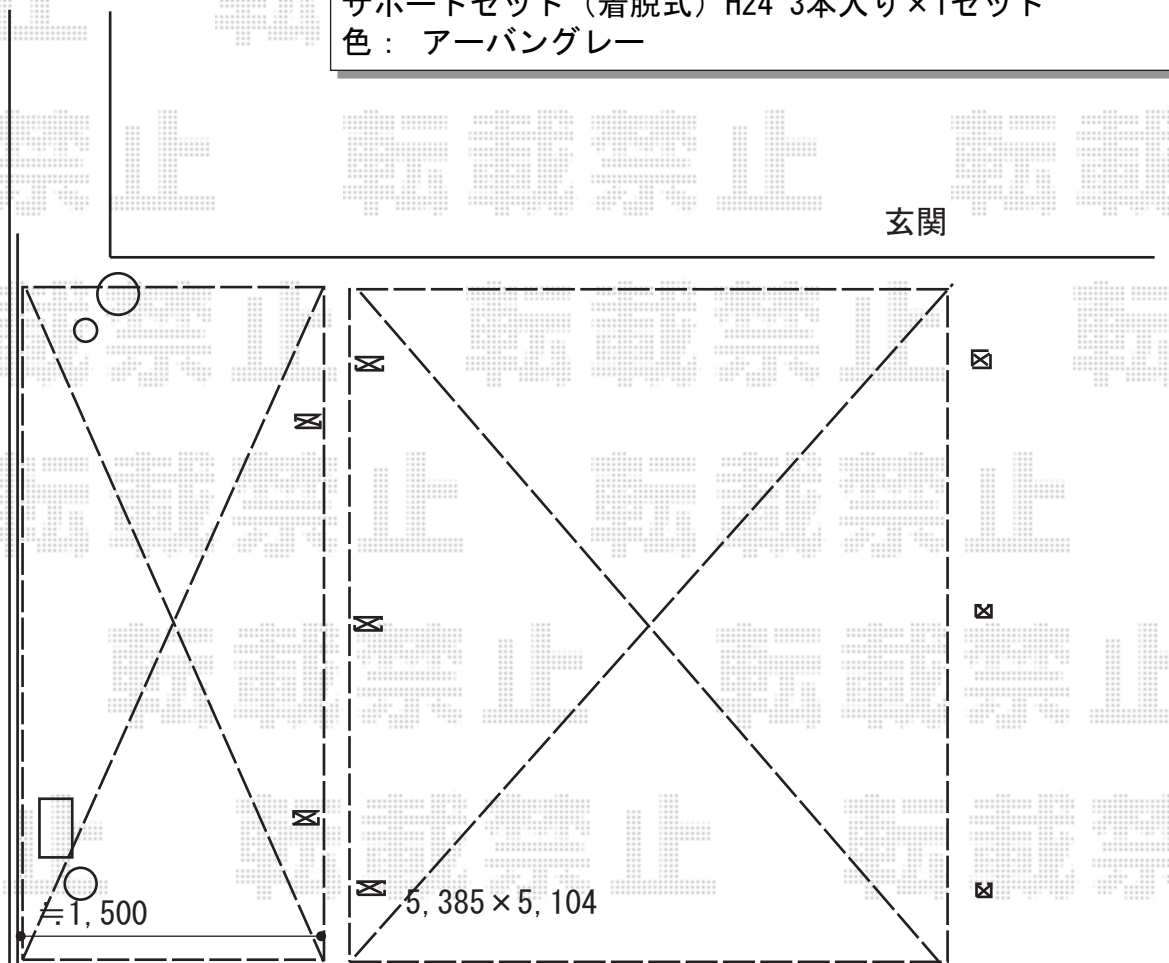

カーポート
サイクルポート
施工概略図

三協アルミ 【A】 セルフィ ミニ 積雪~20cm対応
幅= 1,846mm 奥行= 5,061mm(8台用) 色: アーバングレー
屋根材: ポリカーボネート(かすみ)
柱仕様: H25(有効高 約2,500mm)

三協アルミ 【A】 セルフィ 竿掛けセット(2コ1組)×1セット
色: アーバングレー

三協アルミ 【B】 ダブルフェース 積雪~20cm対応 側面支持タイプ
幅= 5,385mm
奥行= 5,104mm
色: アーバングレー
屋根材: ポリカーボネート(かすみ)
柱仕様: H24(有効高 約2,410mm)

三協アルミ 【B】 ダブルフェース
サポートセット(着脱式) H24 3本入り×1セット
色: アーバングレー

2017-12-461298

担当者

竹本