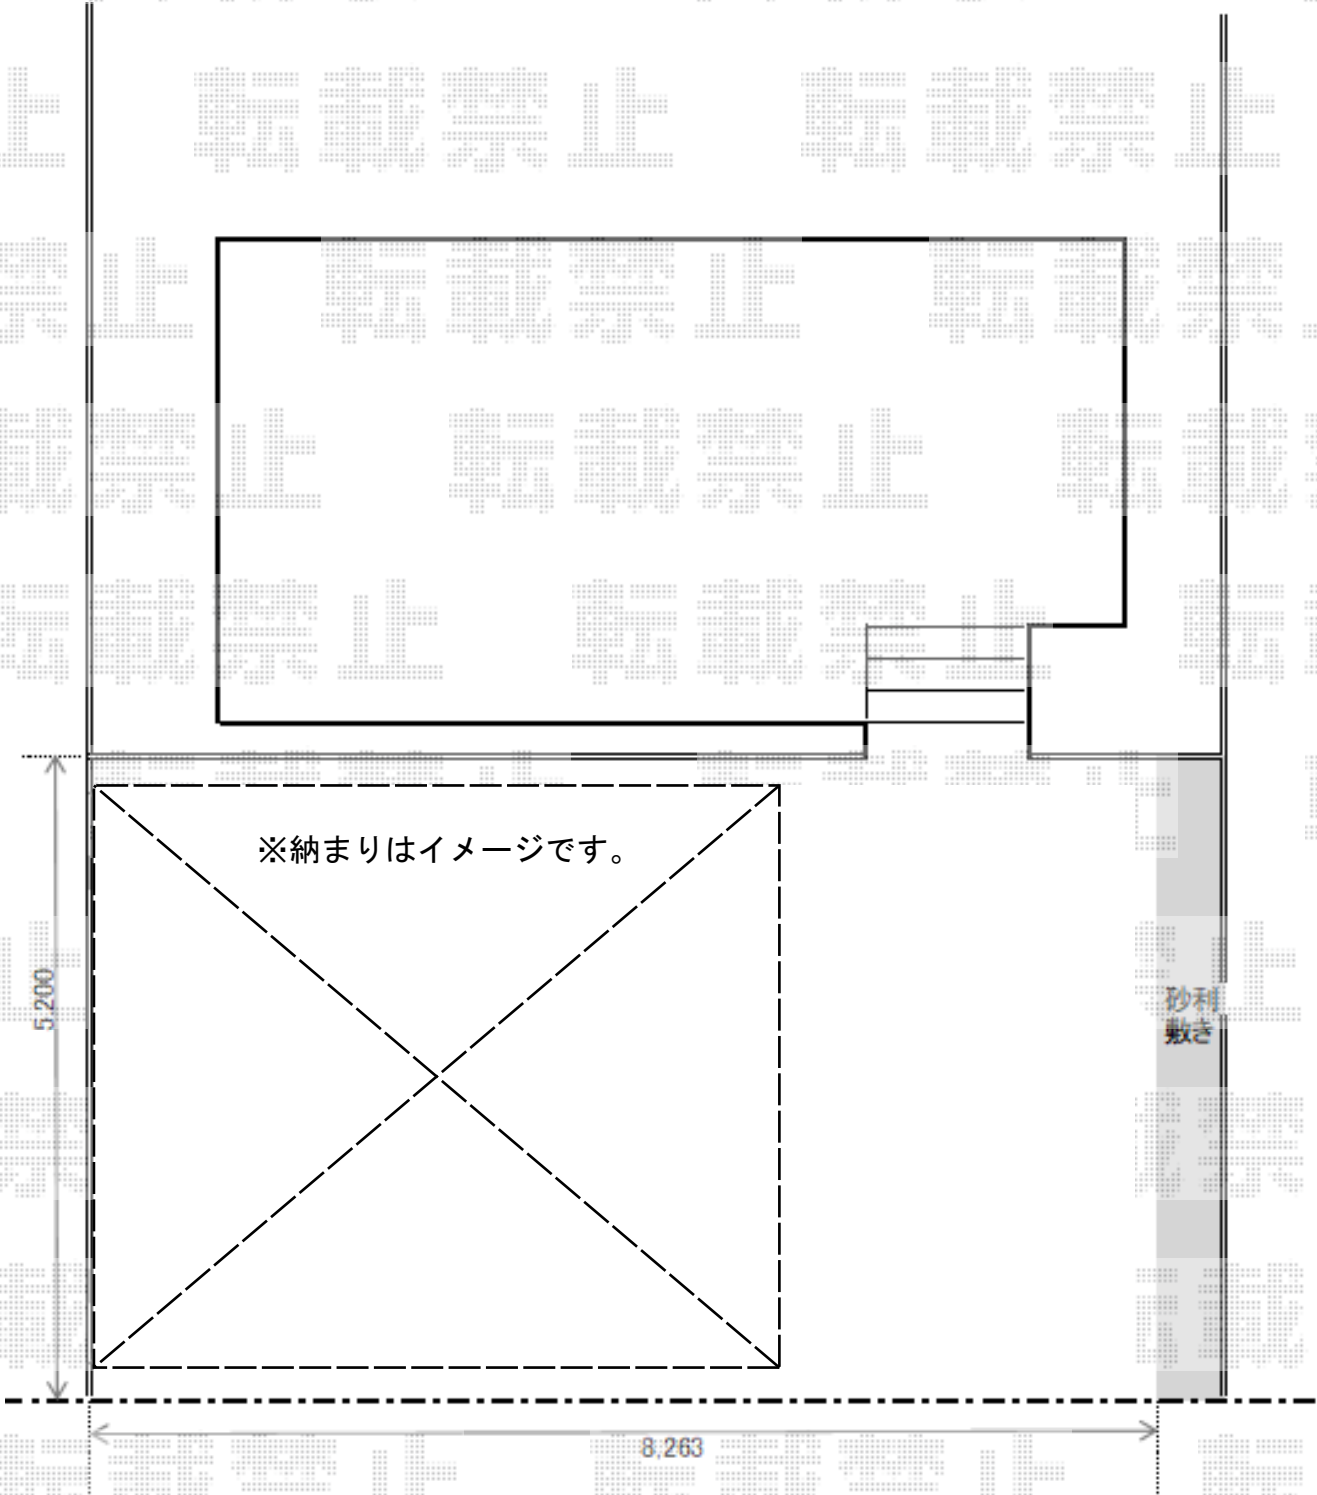

カーポート 施工概略図

YKK AP レイナツインポートグラン 積雪～20cm対応  
幅= 5,983mm  
奥行= 5,052mm  
色： ピュアシルバー  
屋根材： ポリカーボネート（色：アースブルー）  
柱仕様： ハイルフ柱仕様（有効高 約2,350mm）

2017-12-461347

担当者

関