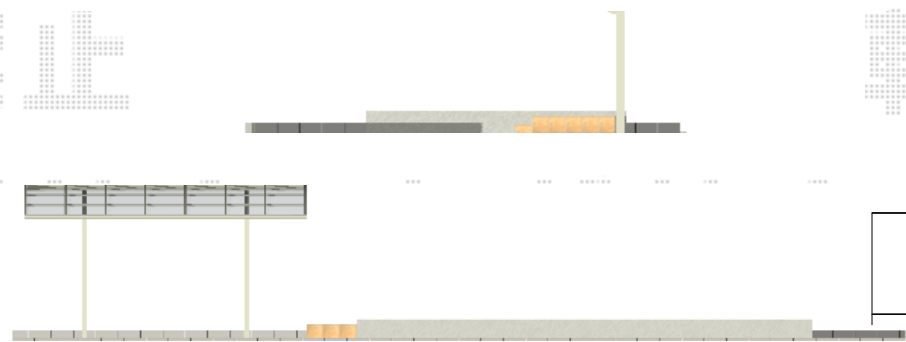

# カーポート 施工概略図

YKK AP レイナポートグラン 積雪～20cm対応

幅= 2,400mm

奥行= 5,052mm

色： プラチナステン

屋根材： 熱線遮断ポリカーボネート(クリアマット)

柱仕様： ハイルフ柱仕様(有効高 約2,350mm)

2017-12-461516