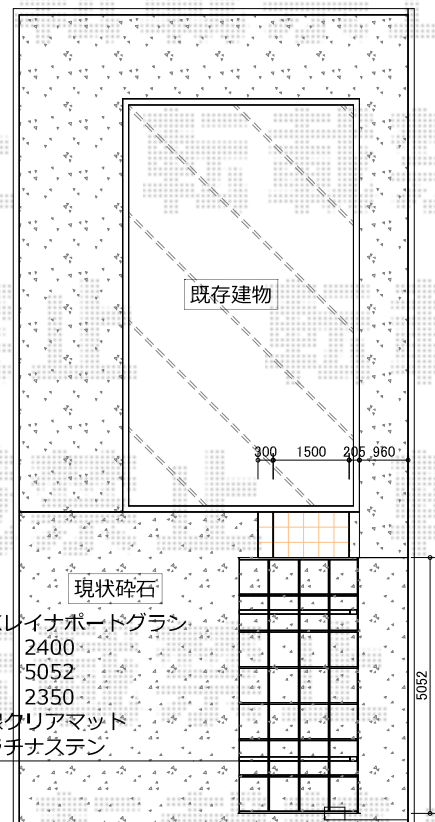

# カーポート 施工概略図

YKK AP レイナポートグラン 積雪～20cm対応

幅= 2,400mm

奥行= 5,052mm

色： プラチナステン

屋根材： 熱線遮断ポリカーボネート(クリアマット)

柱仕様： ハイルフ柱仕様(有効高 約2,350mm)

2017-12-461516

担当者

関