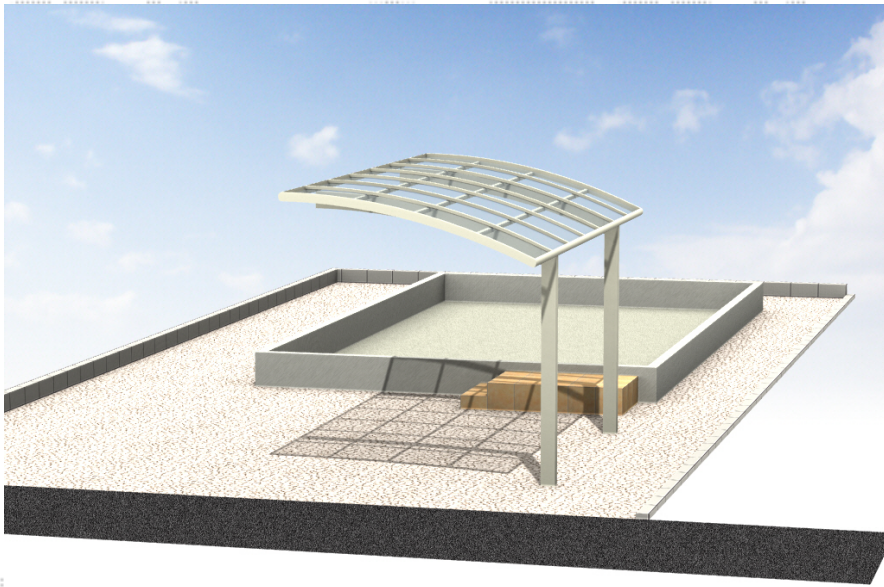

# カーポート 施工概略図

YKK AP レイナポートグラン 積雪～20cm対応

幅= 2,400mm

奥行= 5,052mm

色： プラチナステン

屋根材： 熱線遮断ポリカーボネート(クリアマット)

柱仕様： ハイルフ柱仕様(有効高 約2,350mm)

2017-12-461516