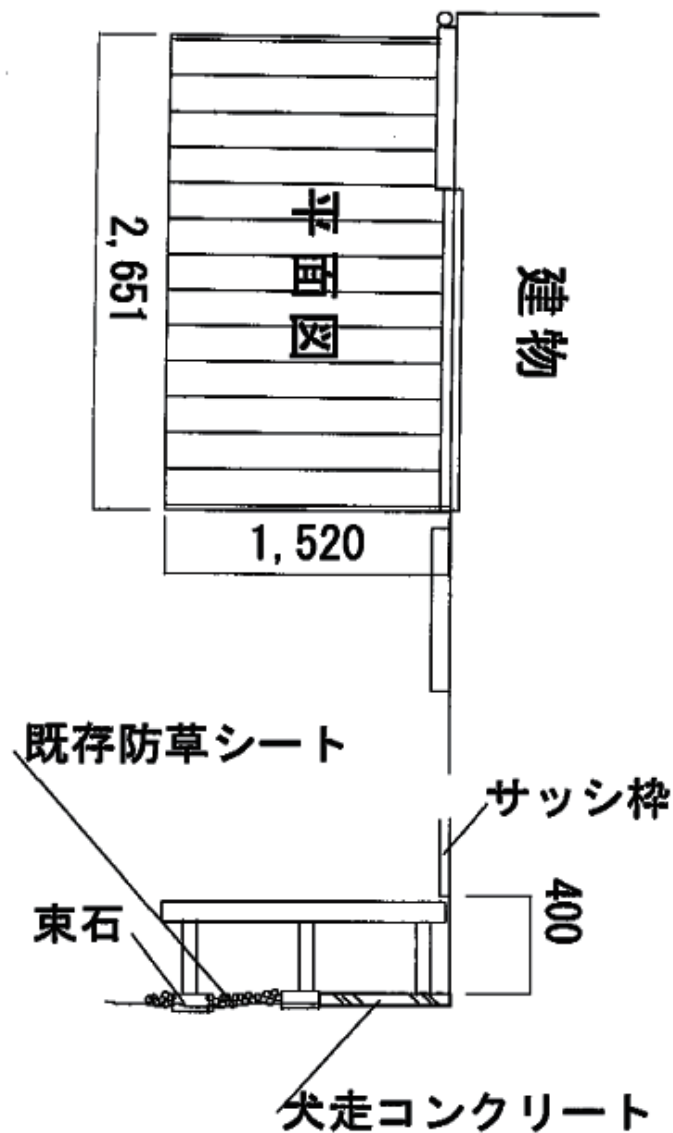

ウッドデッキ工事 施工概略図

Value Select マージウッドデッキ

間口= 1.5間(2,651mm)

出幅= 5尺(1,520mm)

色： ナチュラル

床板： 縦貼り

幕板： 標準幕板

束柱： Tタイプ(400~550mm) (色：ノーブルステン)