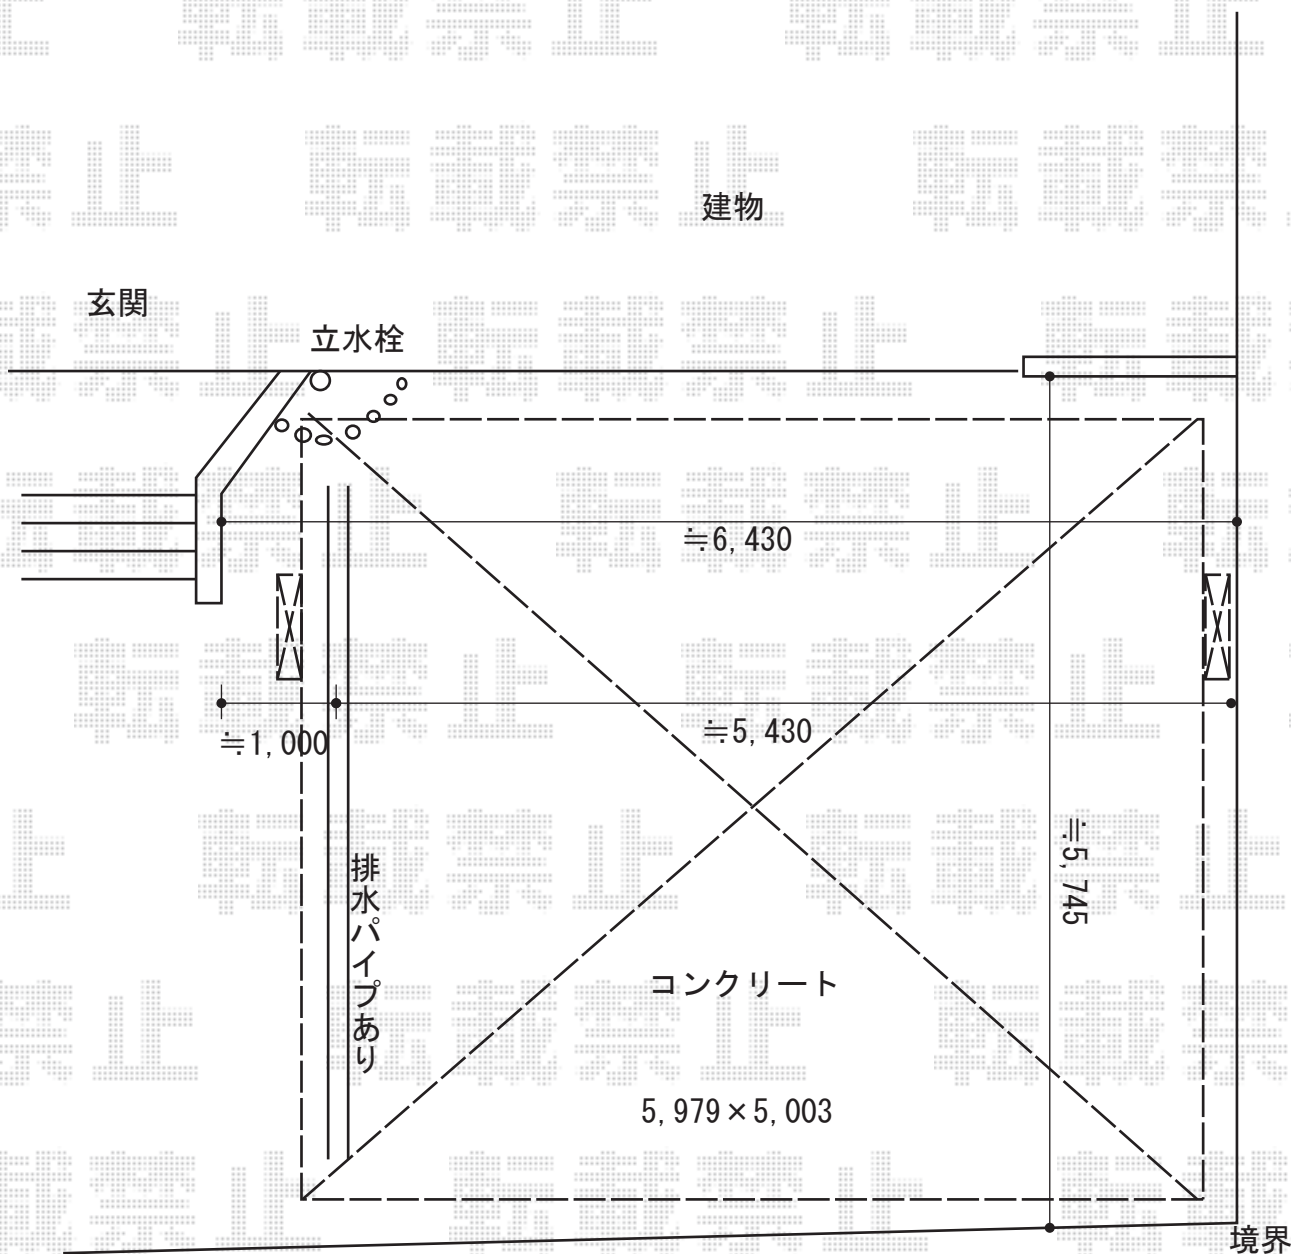

カーポート 施工概略図

三協アルミ 4G フォーグワイド 積雪~20cm対応  
幅= 5,979mm  
奥行= 5,003mm  
色： サンシルバー  
屋根材： 熱線遮断ポリカーボネート（ブルースモーク）  
柱仕様： 標準柱仕様（2,050mm）

2017-12-461849

担当者

伊野