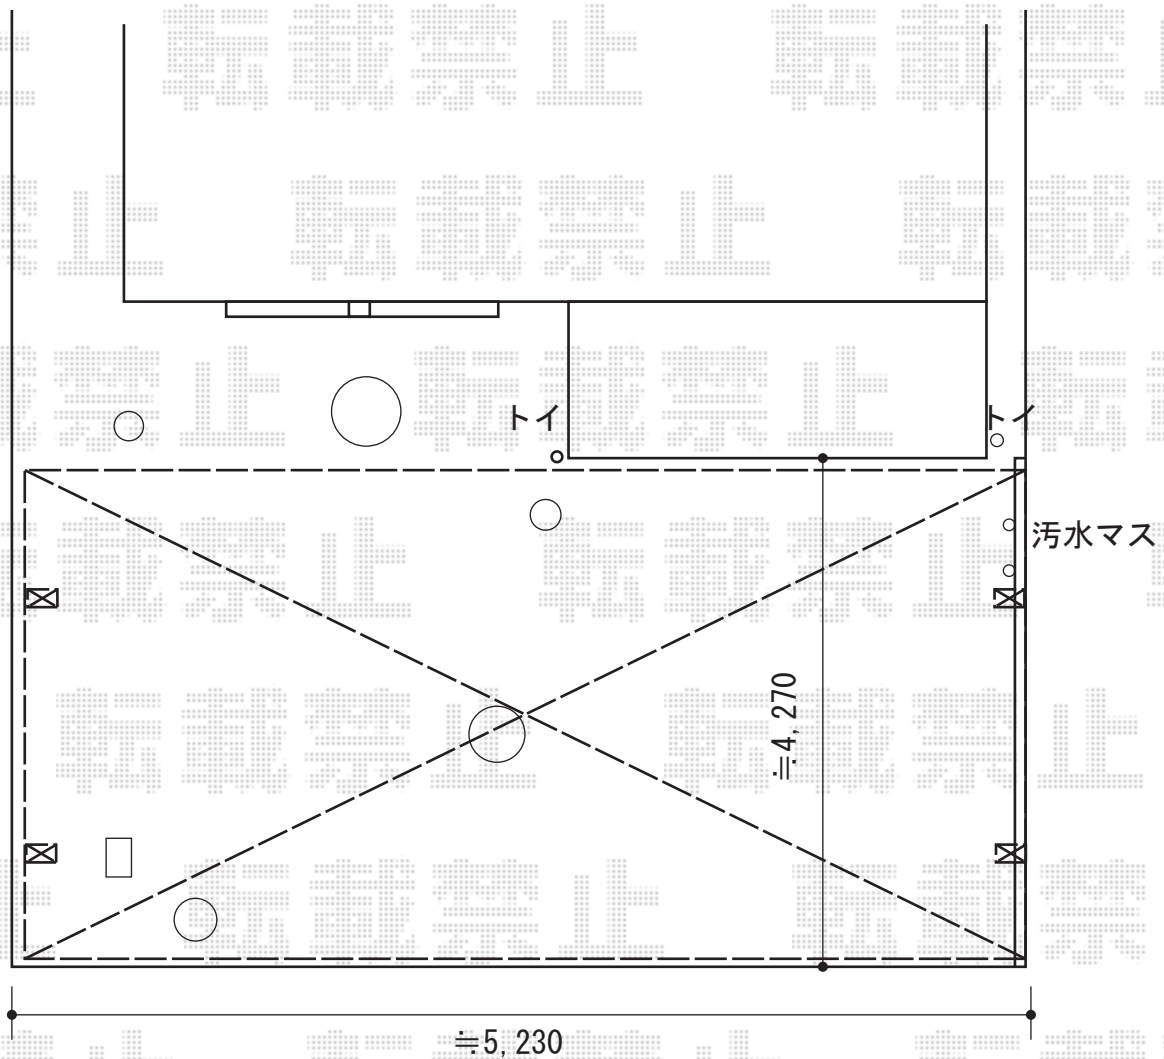

カーポート 施工概略図

YKK AP レイナツインポートグラン 積雪~20cm対応
幅= 5,392mm 奥行= 5,052mm 色: カームブラック
屋根材: 熱線遮断ポリカーボネート (アースブルーマット調)
柱仕様: ハイルフ柱仕様 (有効高 約2,350mm)

YKK AP レイナツインポートグラン 屋根ふき材補強部品×2セット
色: カームブラック*1色のみ

2017-12-461860

担当者