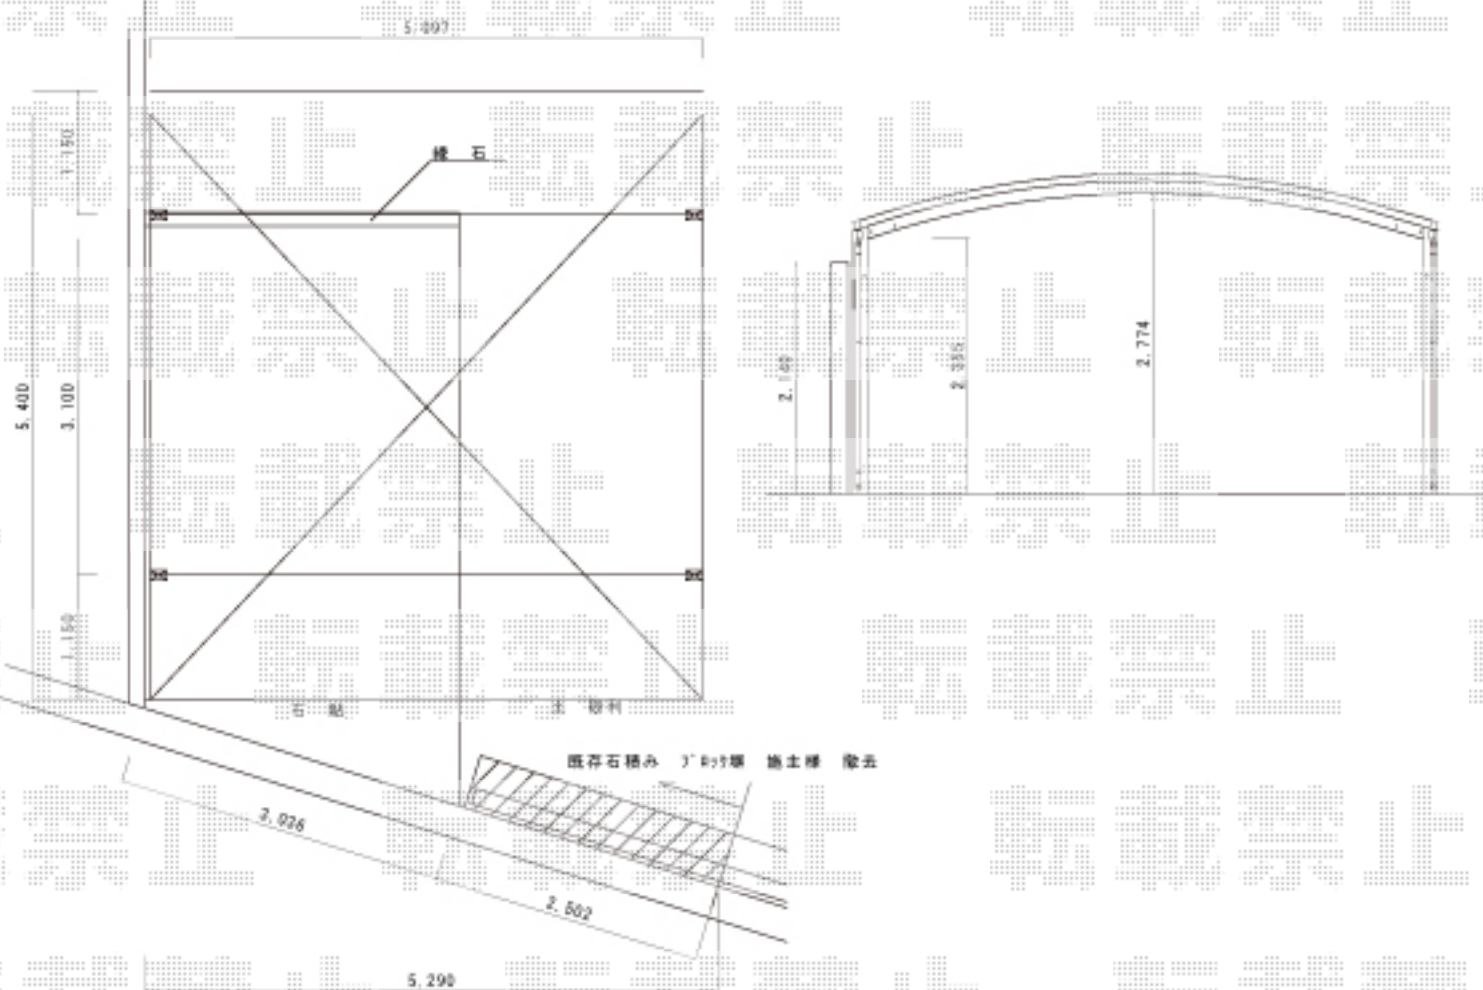

カーポート 施工概略図

YKK AP レイナツインポートグラン 積雪～20cm対応
 幅= 5,097mm
 奥行= 5,400mm
 色: カームブラック
 屋根材: ポリカーボネート (アースブルー)
 柱仕様: ハイルフ柱仕様 (有効高 約2,350mm)

2017-5-408664

担当者

松本

イクスショップ

商品状況や作図時期により概略図の内容と多少の違いが生じる場合がございます。
 施工時は、現場優先とさせていただきますので、お立会い頂き、最終のご指示のほど、何卒、宜しくお願い致します。
 全ての著作権はイクスショップに帰属します。当社とのお取引目的以外の使用・複製・転載は如何なる場合も禁止しております。