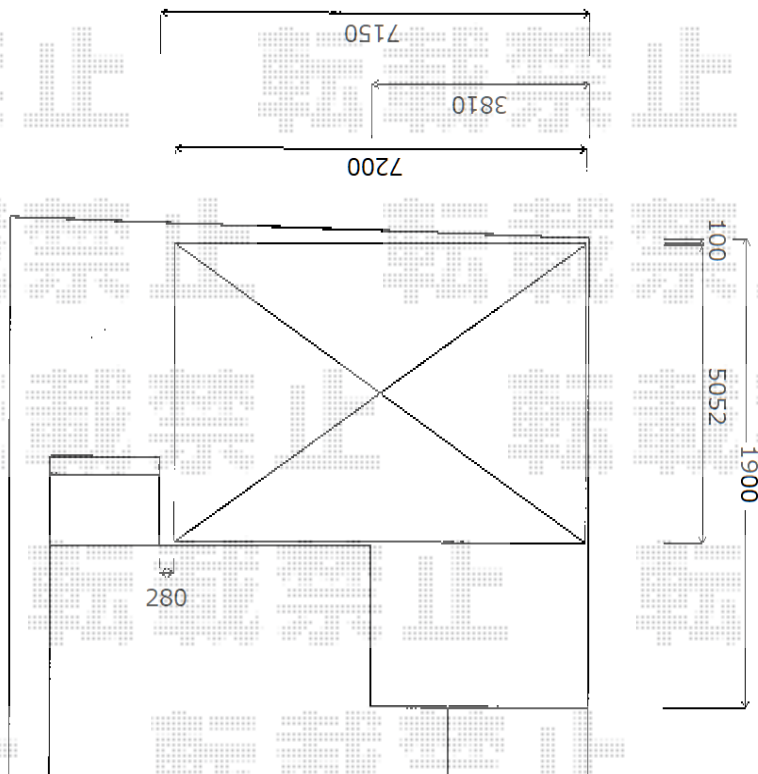

カーポート 施工概略図

YKK AP レイナトリプルポートグラン 積雪～20cm対応
幅= 7,200mm
奥行= 5,052mm
色： プラチナステン
屋根材： ポリカーボネート（アースブルー）
柱仕様： ハイルフ柱仕様（有効高 約2,350mm）

有効高さ 2,350mm

2017-12-461928

担当者

酒井