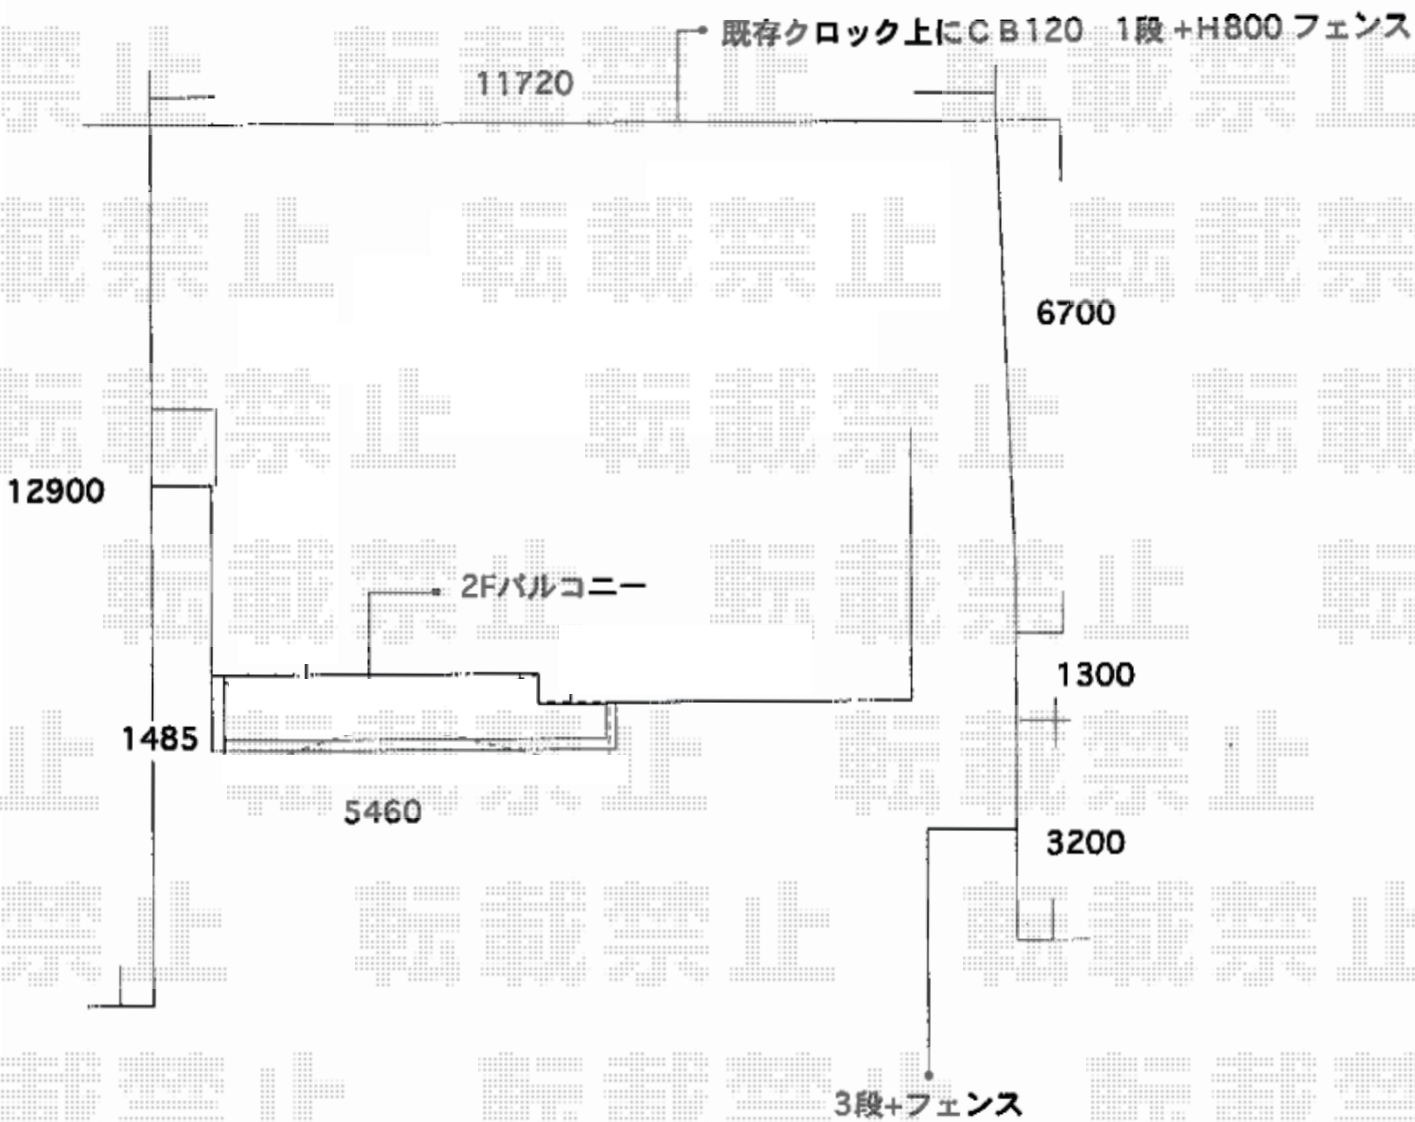

フェンス 施工概略図

LIXIL (TOEX) プレスタフェンス 7Y型 横スリット フリーポールタイプ
 本体1枚 (W×H) = (1,979.5×800mm) × 20枚
 柱: T-8 × 25本
 部品セット: T-8 × 25セット
 コーナー継手 (ポール付き): T-8 × 3セット
 端部カバー: T-8 × 2セット
 端部キャップ: T-8 × 2セット
 色: ナチュラルシルバー