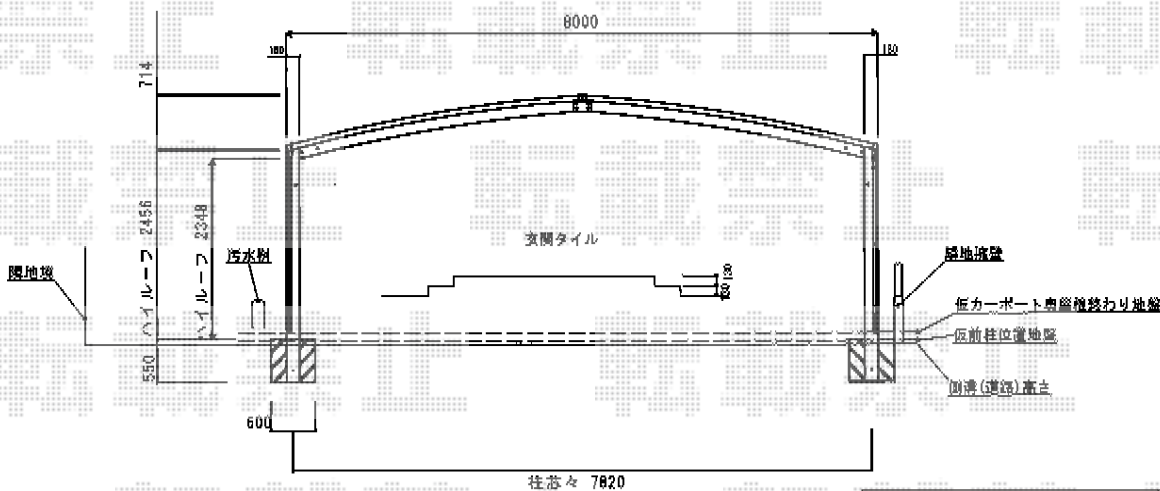

カーポート 施工概略図

YKK AP レイナトリプルポートグラン 積雪~20cm対応
 幅= 8,000mm
 奥行= 5,052mm
 色: カームブラック
 屋根材: 熱線遮断ポリカーボネート(クリアマット)
 柱仕様: ハイルフ柱仕様(有効高 約2,350mm)

2017-12-462020

担当者

村上(公)