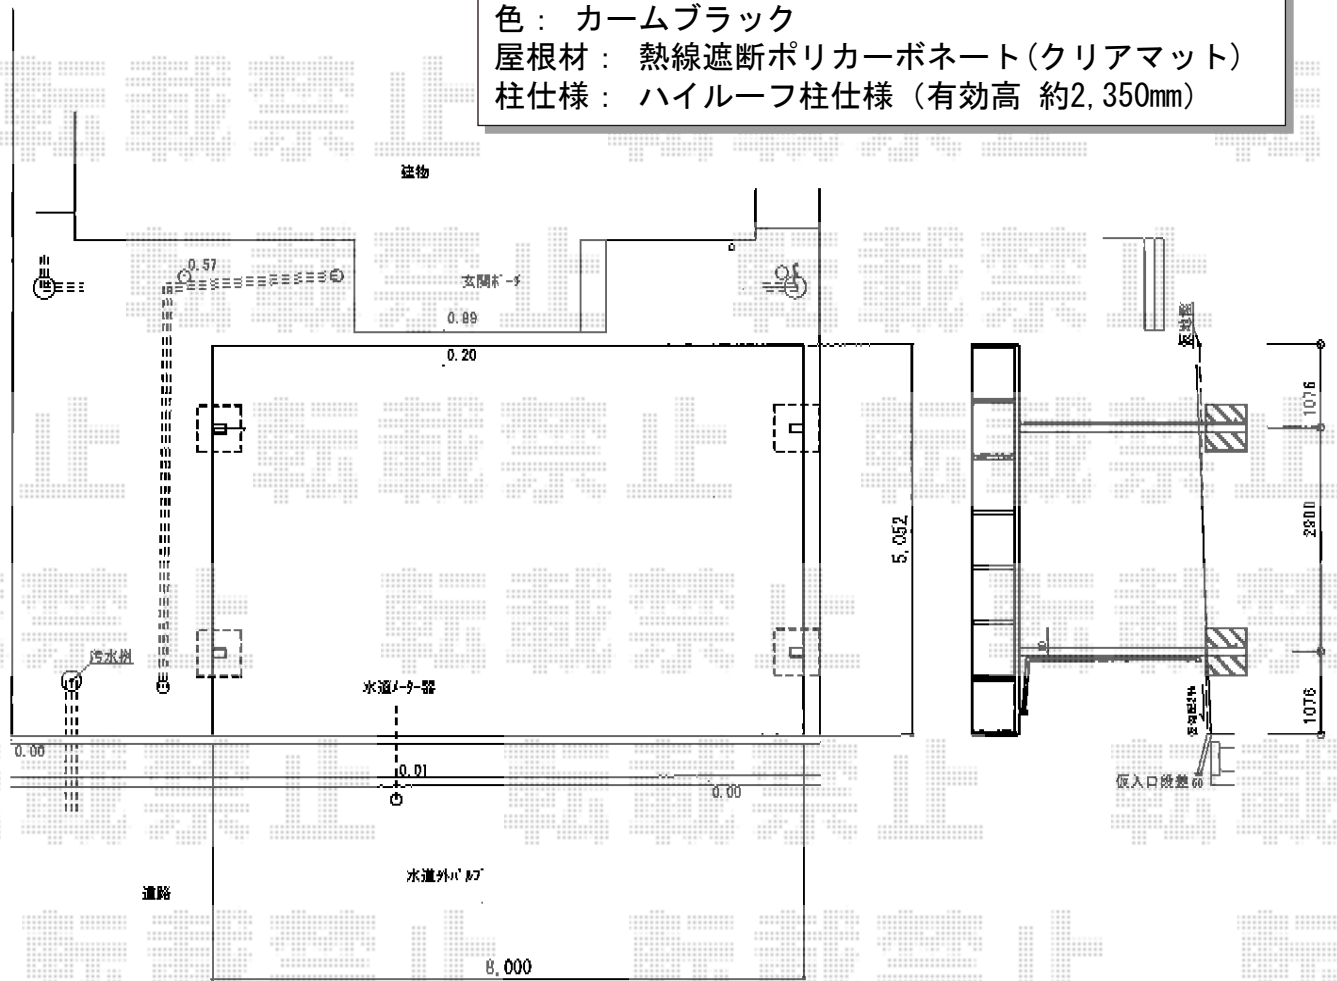

カーポート 施工概略図

YKK AP レイナトリプルポートグラン 積雪~20cm対応
 幅= 8,000mm
 奥行= 5,052mm
 色: カームブラック
 屋根材: 熱線遮断ポリカーボネート(クリアマット)
 柱仕様: ハイルフ柱仕様(有効高 約2,350mm)

2017-12-462020

担当者

村上(公)