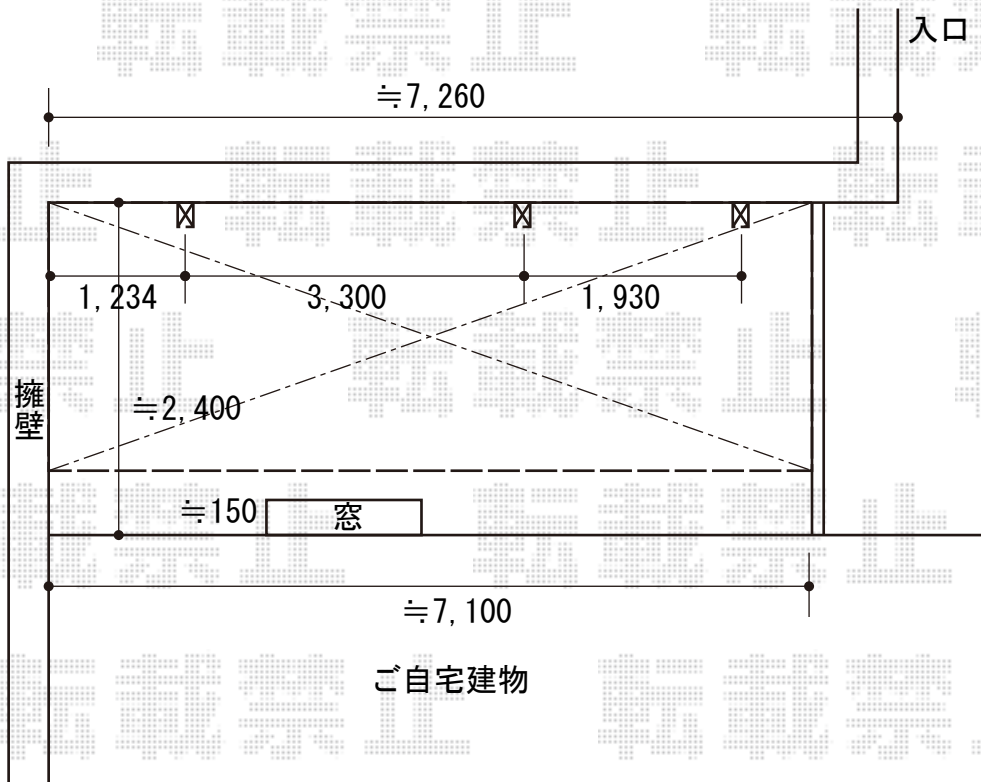

カーポート 施工概略図

YKK AP レイナポートグラン 延長 積雪~20cm対応
幅= 2,400mm
奥行= 7,200mm
色 : ピュアシルバー
屋根材 : ポリカーボネート (色 : トーメイマツト)
柱仕様 : ハイルフ柱仕様 (有効高 約2,350mm)

2017-12-462062

担当者

安田