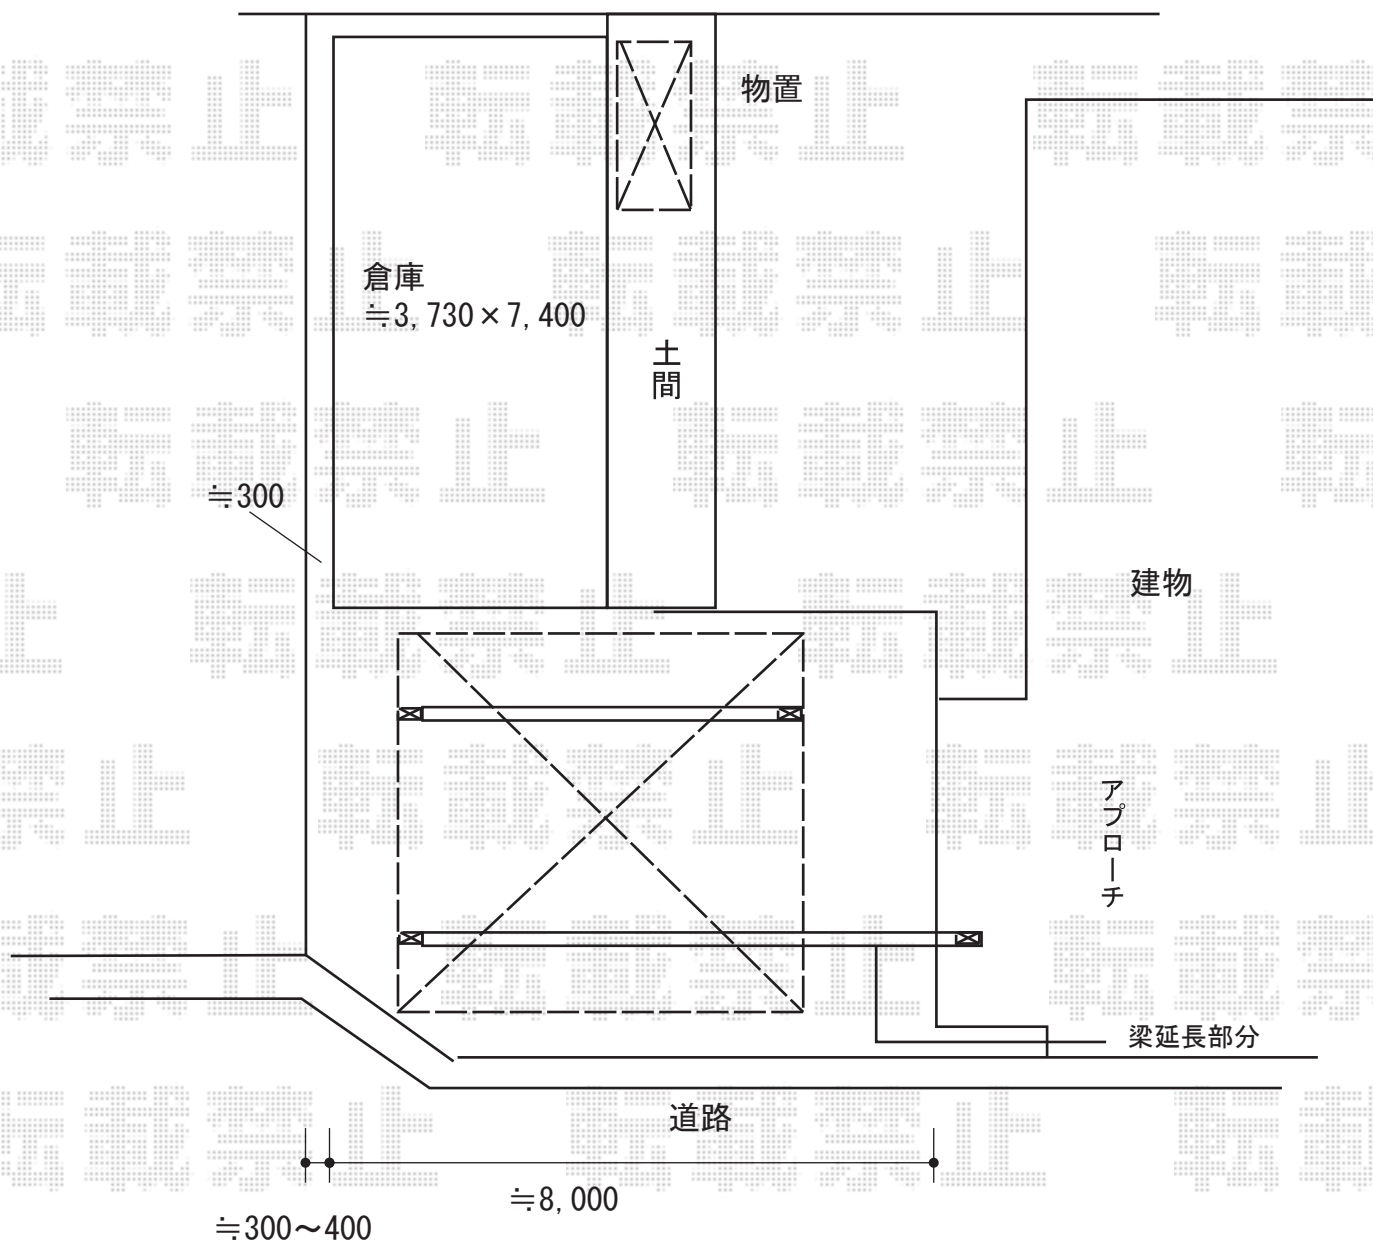

カーポート+物置 施工概略図

LIXIL フーゴF (フラットスタイル) ワイド 積雪~20cm対応※W80水下梁延長
 幅= 5,417mm (梁8,325)
 奥行= 5,002mm
 色: シャイングレー
 屋根材: ポリカーボネート (クリアマットすりガラス調)
 柱仕様: ロング柱25仕様 (有効高 約2,500mm)

ヨド物置 エルモ 一般型 2220*1170**2120
 間口= 2220mm
 奥行= 1170mm
 高さ= 2120mm
 色: トロピカルオレンジ
 屋根タイプ: 標準型
 耐荷重タイプ: 一般型
 棚タイプ: 全面棚タイプ
 数量: 1台