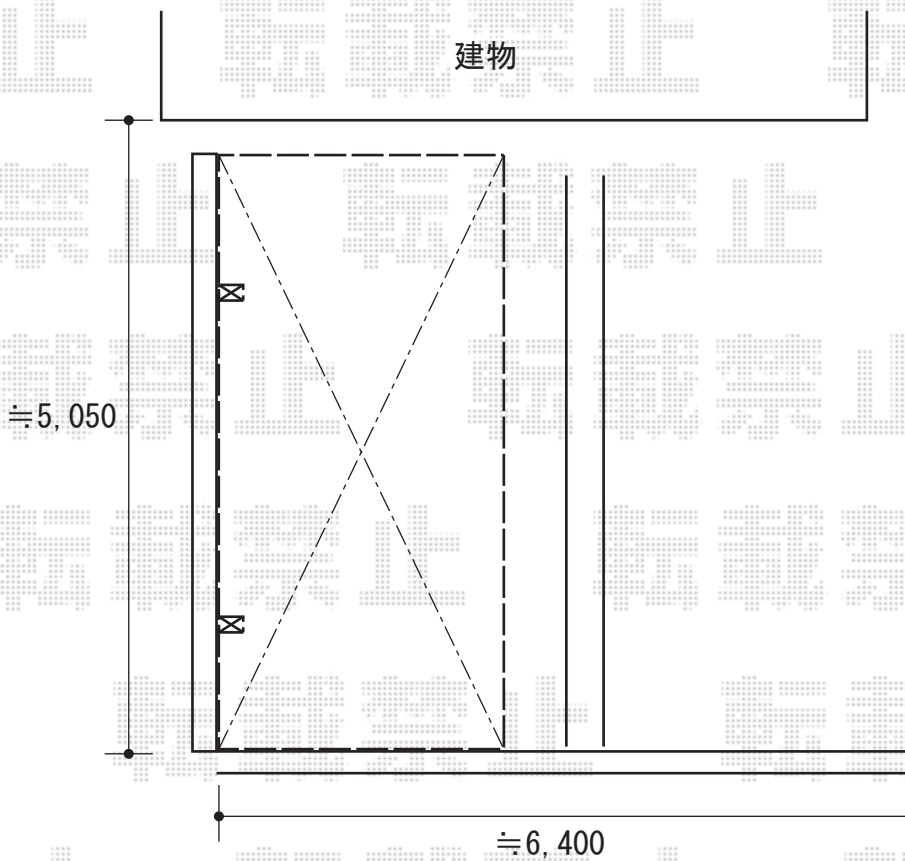

カーポート 施工概略図

YKK AP レイナポートグラン 積雪~20cm対応
幅= 2,550mm
奥行= 5,052mm
色： プラチナステン
屋根材： ポリカーボネート（アースブルー）
柱仕様： ハイルフ柱仕様（有効高 約2,350mm）

2017-12-462331

担当者

関