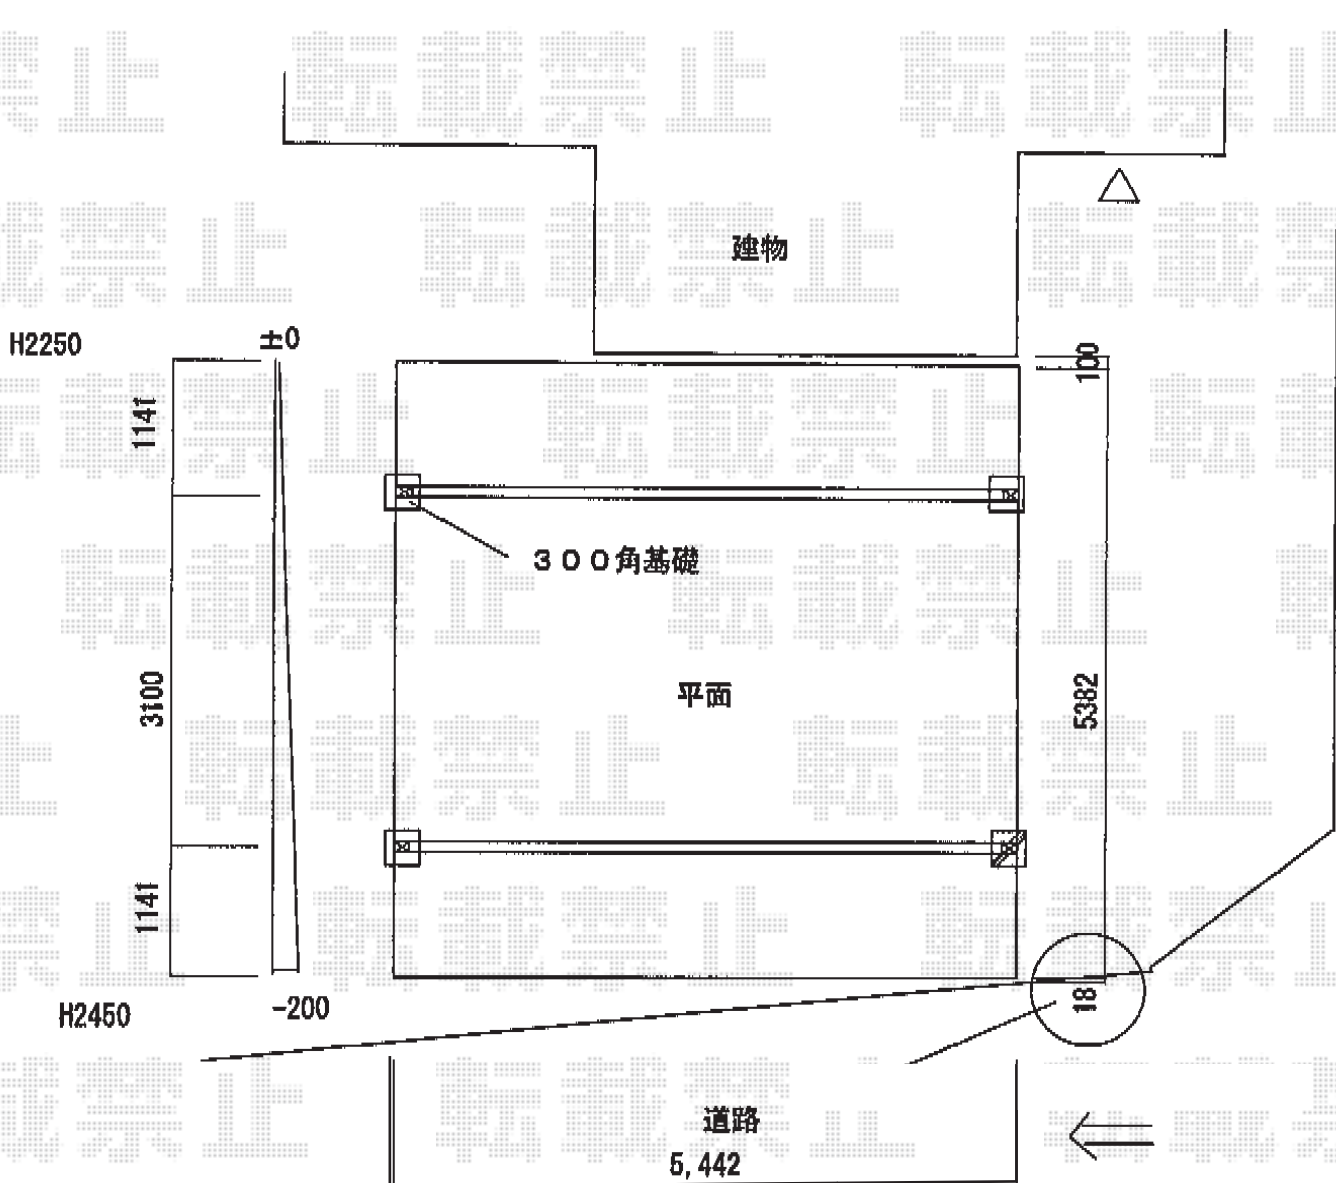

カーポート 施工概略図

LIXIL ネスカR (ラウンドスタイル) ワイド 積雪~20cm対応  
 幅= 5,442mm  
 奥行= 5,382mm  
 色: ブラック  
 屋根材: ポリカーボネート (クリアブルー)  
 柱仕様: ロング柱25仕様 (有効高 約2,500mm)

※敷地境界線を超える場合は、  
 外観左側へ寄せて設置いたします。

2017-12-462366

担当者

村上 (公)