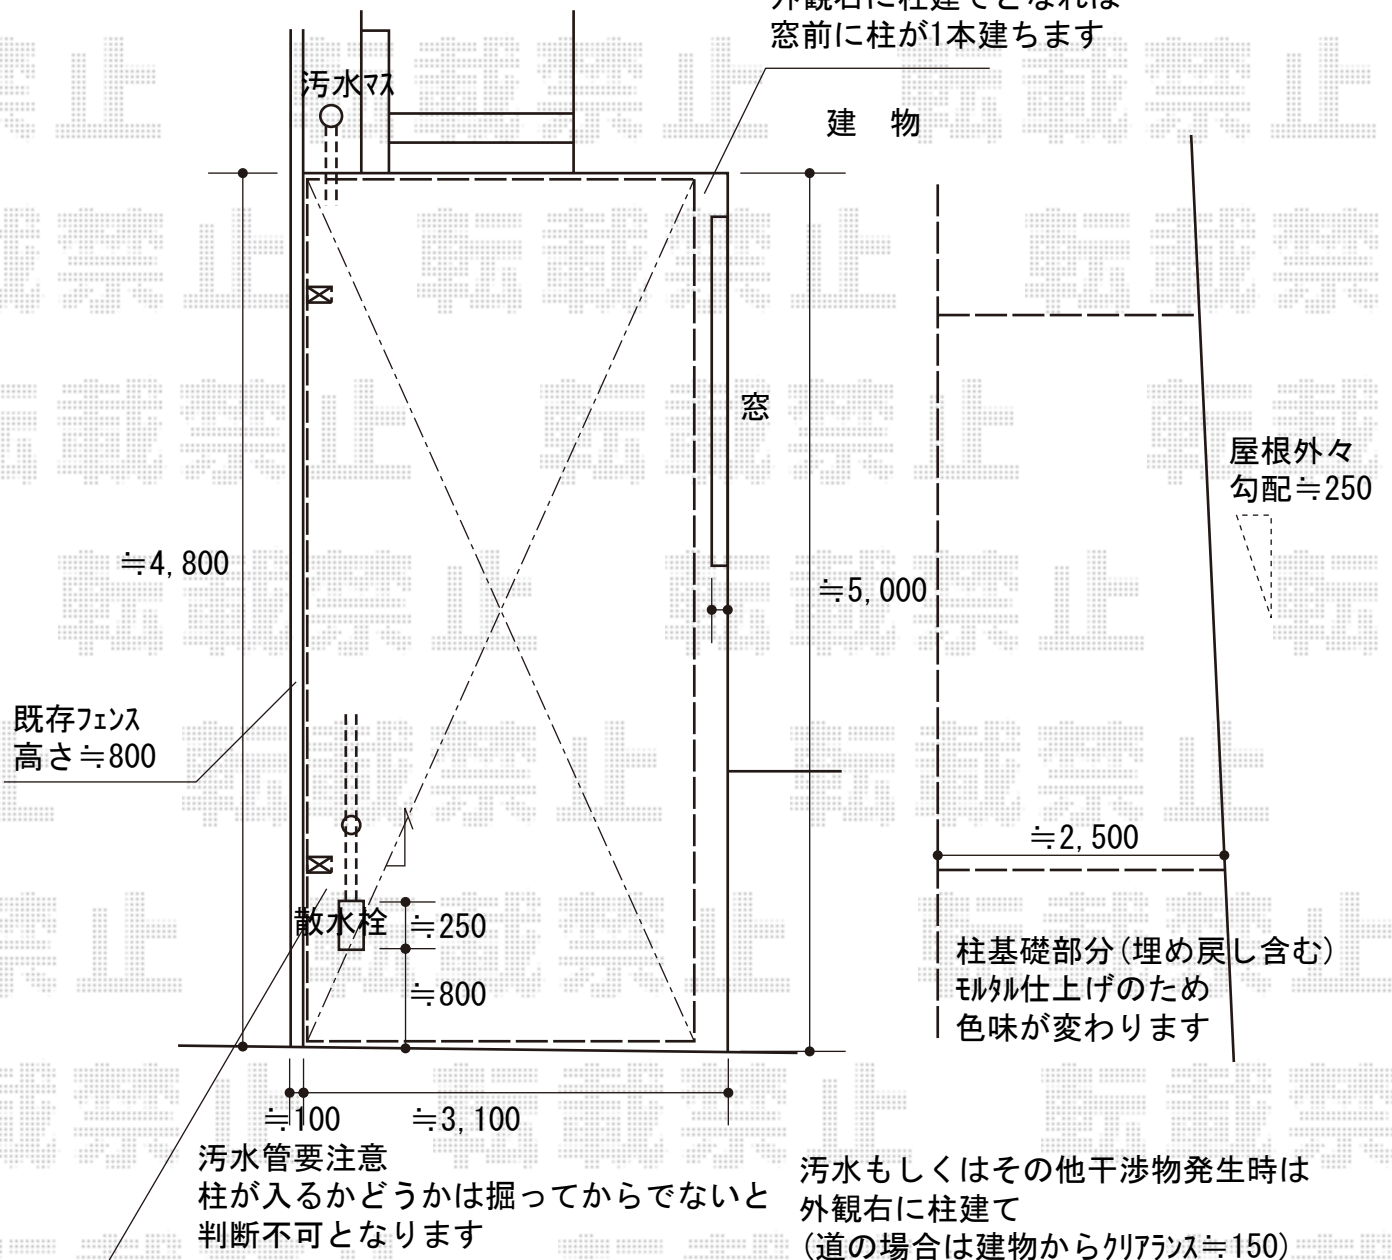

カーポート 施工概略図

LIXIL ネスカR (ラウンドスタイル) 積雪~20cm対応

幅= 2,701mm

奥行= 4,980mm

色: シャイングレー

屋根材: 熱線吸収ポリカーボネート (クリアマットS・すりガラス調)

柱仕様: ロング柱25仕様 (有効高 約2,500mm)

納まりはイメージとなります。

外観右に柱建てとなれば
窓前に柱が1本建ちます

2017-12-462570

担当者

酒井