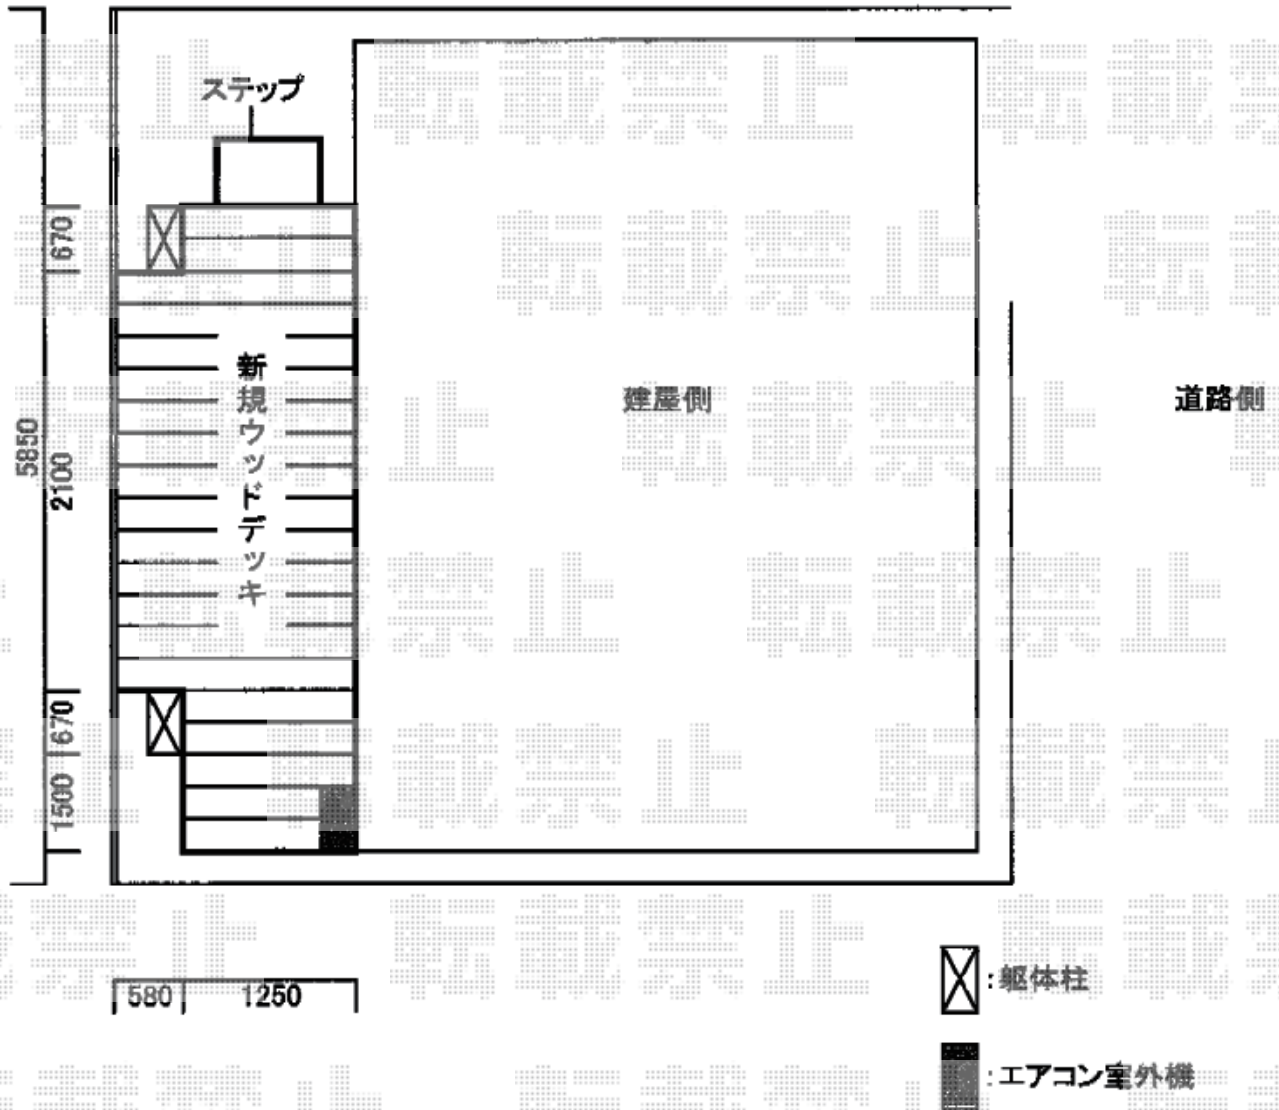

エクステリア商品工事 施工概略図

YKK AP リウッドデッキ 200
間口= 約5,051mm
出幅= 約1,240mm/約1,820mm
色： ナチュラルブラウン
床板： 縦貼り
幕板： 標準幕板
束柱： Tタイプ(400~550mm) (色：カームブラック)

YKK AP 独立式 リウッド ステップ2型
色： ナチュラルブラウン (束柱色：カームブラック)

2017-12-462671

担当者

木附