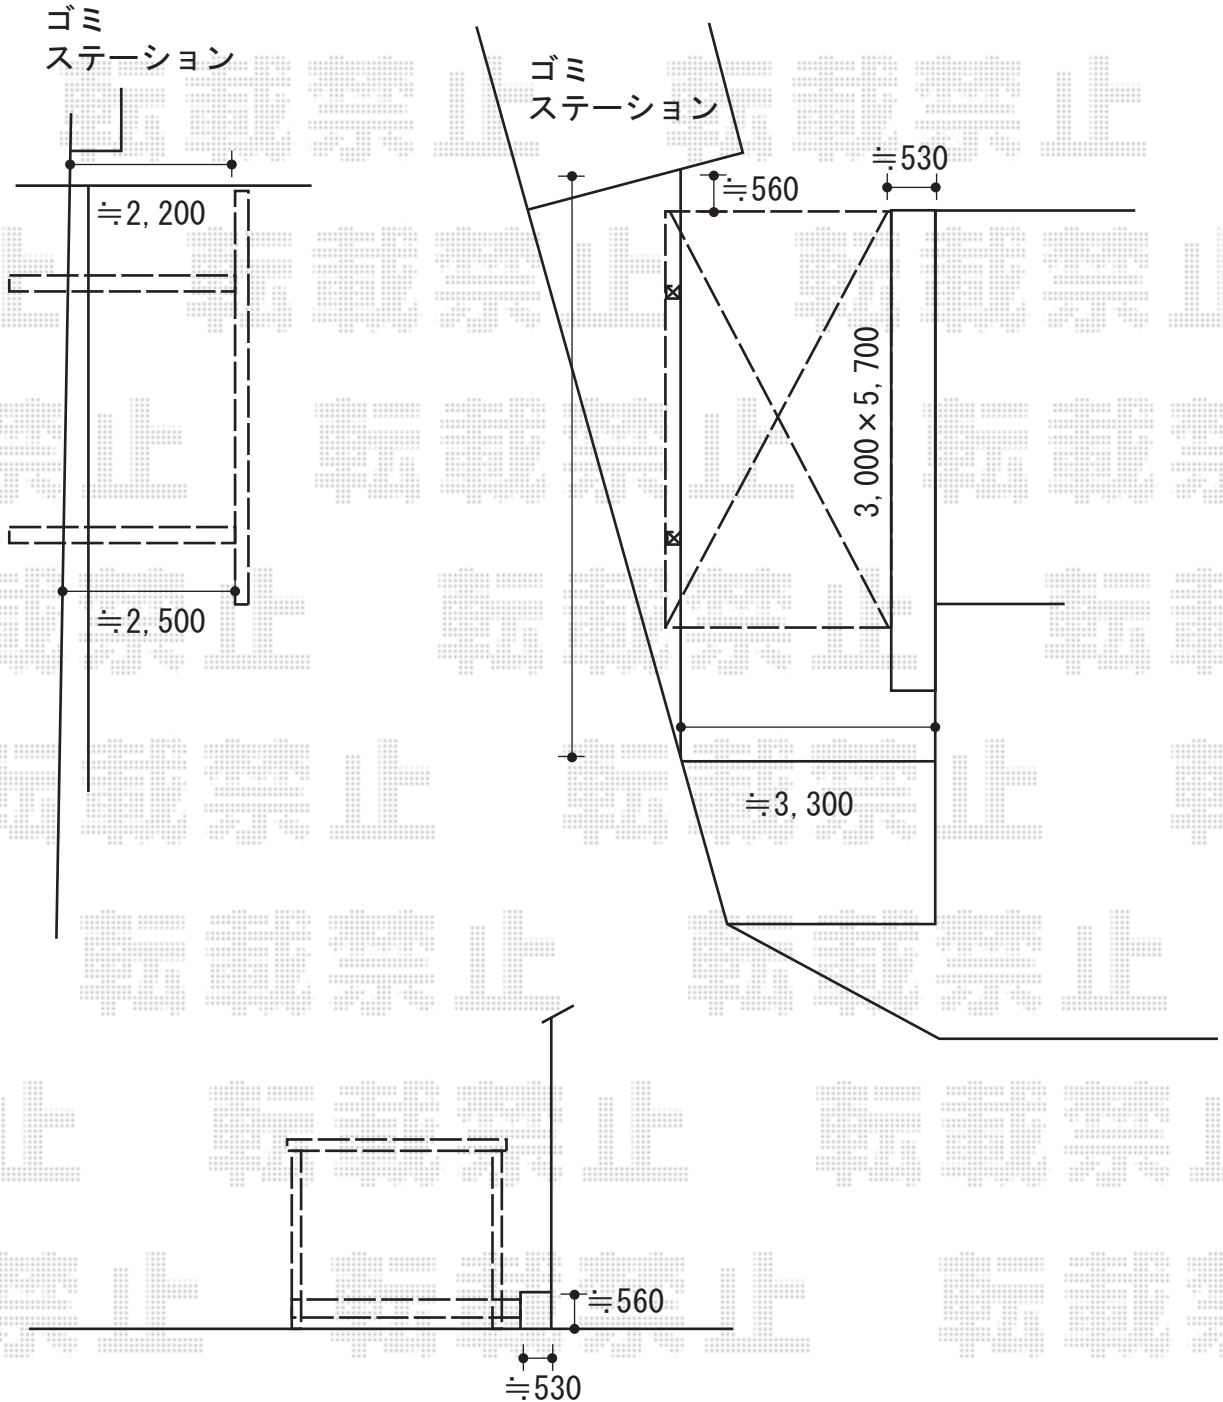

カーポート 施工概略図

LIXIL カーポートSC 積雪対応20cm
 幅= 3,022mm 奥行= 5,700mm
 色： ブラック
 屋根材： ナチュラルシルバーF
 柱仕様： ロング柱25仕様（有効高 約2,500mm）

LIXIL 【ご提案】カーポートSC
 着脱式補助柱 ロング柱（H25）用 2本入×1セット
 色： ブラック

2017-12-462714

担当者

関