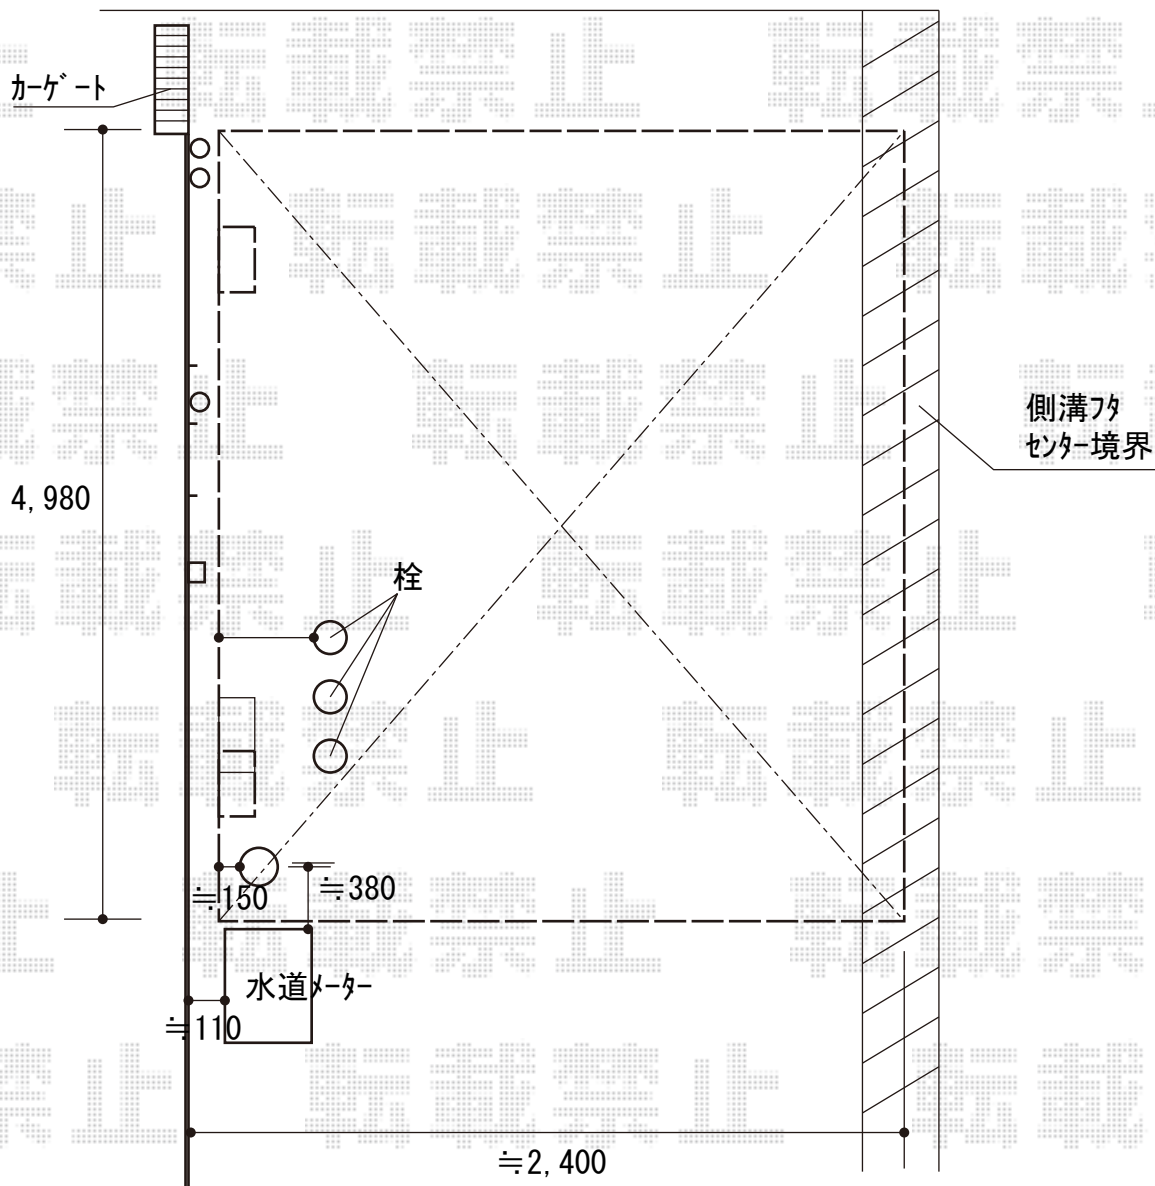

カーポート 施工概略図

LIXIL(トステム) レガーナポートシグマIII 積雪~20cm対応
 幅= 2,397mm
 奥行= 4,980mm
 色: シャイングレー
 屋根材: ポリカーボネート (ブルースモーク)
 柱仕様: ロング柱23仕様 (有効高 約2,300mm)

2017-12-462827

担当者

村上