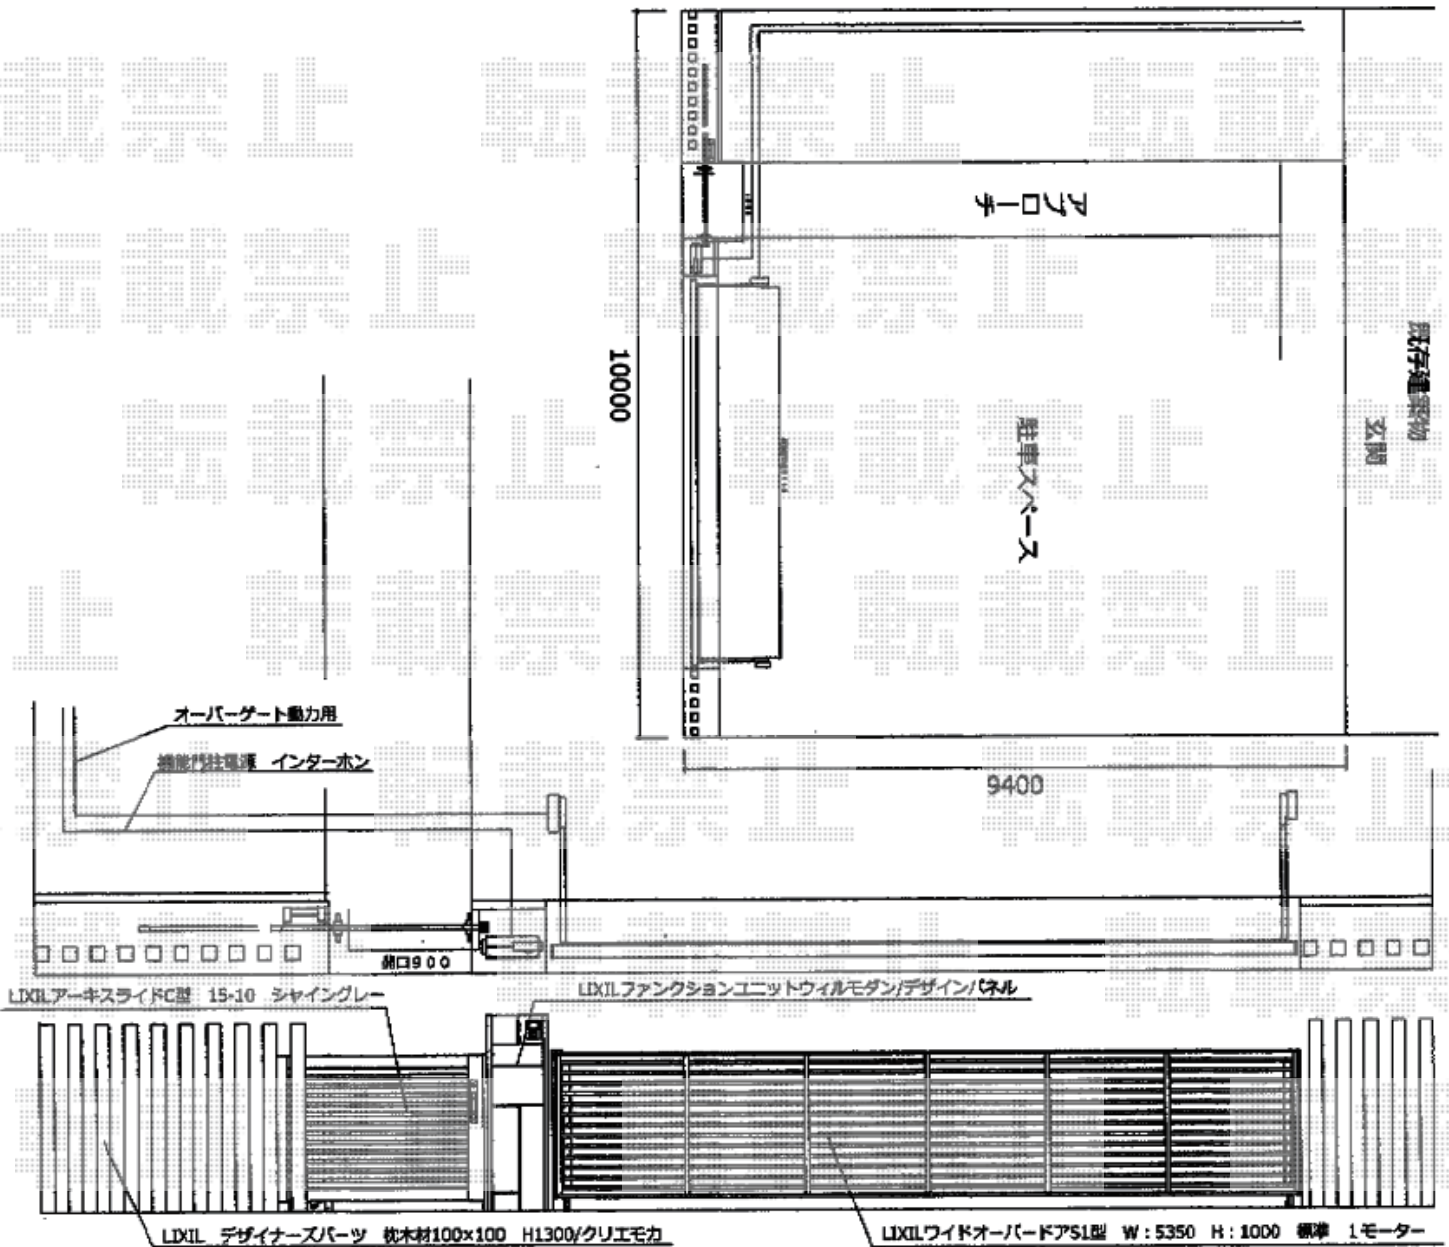

エクステリア工事 施工概略図

LIXIL (TOEX) 【01】 デザイナーズパーツ 枕木材 マテリアルカラー  
 枕木材： 100×100 L5, 250× 5本／枕木材用キャップ： 100角用× 15セット  
 キャップ取付部品： 20個入× 3セット／取付材： 3セット入× 5セット  
 施工ベース： L4000× 1セット／色： クリエモカ

LIXIL (TOEX) 【02】 アークスライドC型 単色 片引き  
 扉幅 = 1,500mm / 扉高 = 1,000mm / 色： シャイングレー  
 錠： アークスライド錠 (片面シリンダー)  
 開き： 【仮】 外観左引き / オプション： サポートベース

LIXIL (TOEX) 【03】 ファンクションユニット ウィルモダン  
 両柱セット： センターブロック上下用／センターブロック上： 照明付き・インターホン用  
 センターブロック下： 1セットポスト： フラット横型ポスト (前入れ後取り出し)  
 サインパネル： ガラスサイン (色： グリーンマット) パターン集選択タイプ<GD-2型>  
 ガラスパネル： (色： グリーンマット) / 色： シャイングレー