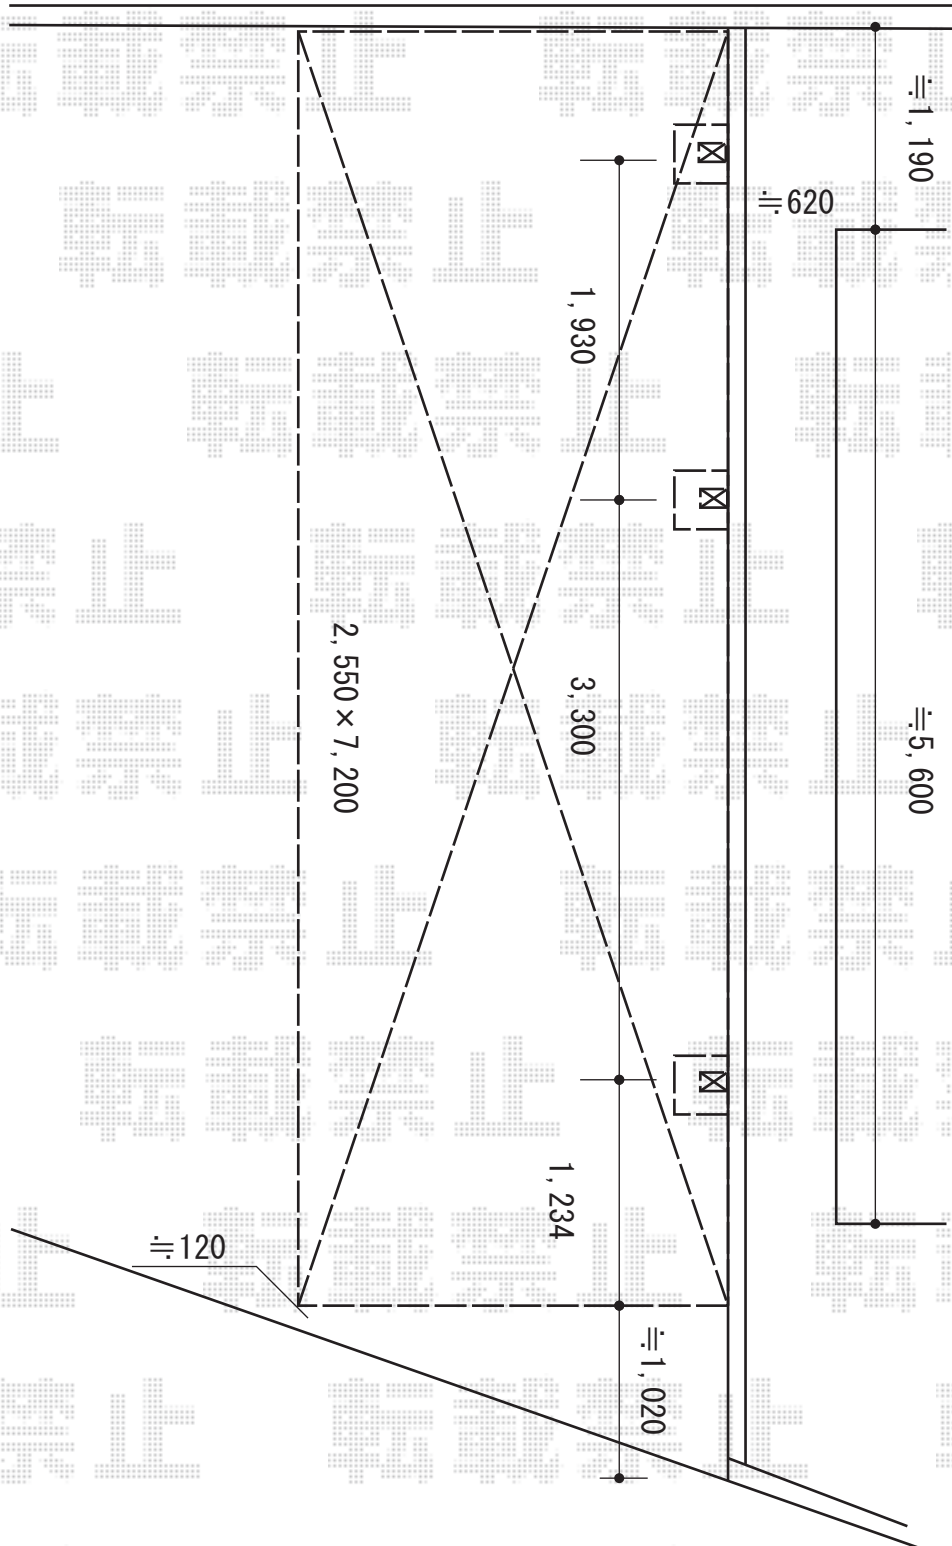

カーポート 施工概略図

YKK AP レイナポートグラン 延長 積雪~20cm対応
幅= 2,550mm
奥行= 7,200mm
色： プラチナステン
屋根材： 熱線遮断ポリカーボネート（アースブルーマット調）
柱仕様： ハイルフ柱仕様（有効高 約2,350mm）

2017-12-463001

担当者

酒井