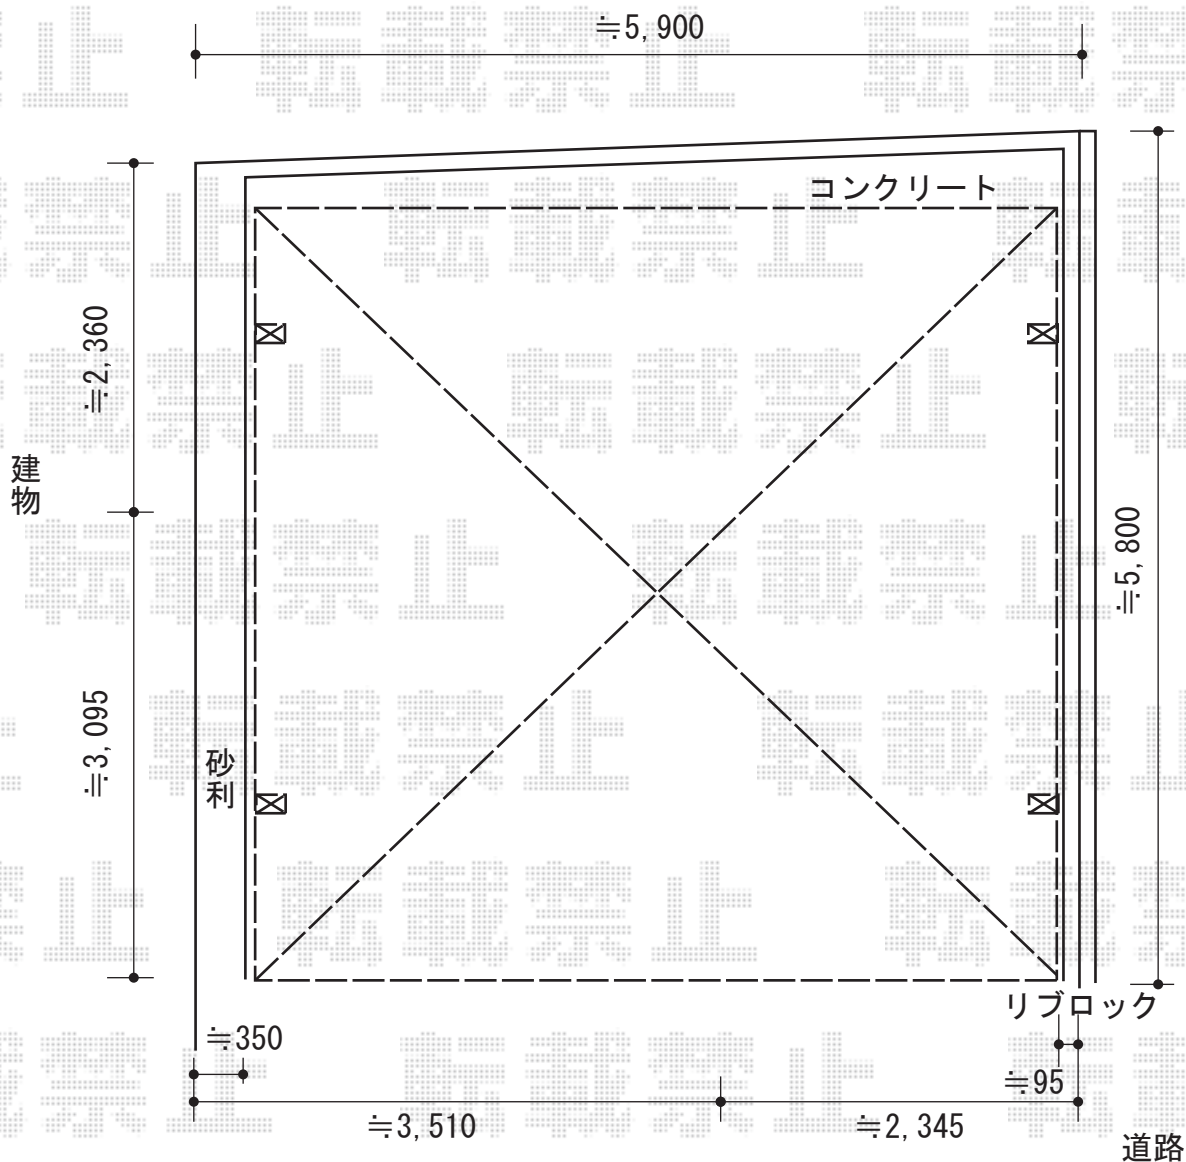

カーポート 施工概略図

YKK AP レイナツインポートグラン 積雪~20cm対応
幅= 5,392mm
奥行= 5,052mm
色: ブラウン
屋根材: ポリカーボネート (アースブルー)
柱仕様: ハイライフ柱仕様 (有効高 約2,350mm)

2017-12-463059

担当者

村上 (公)