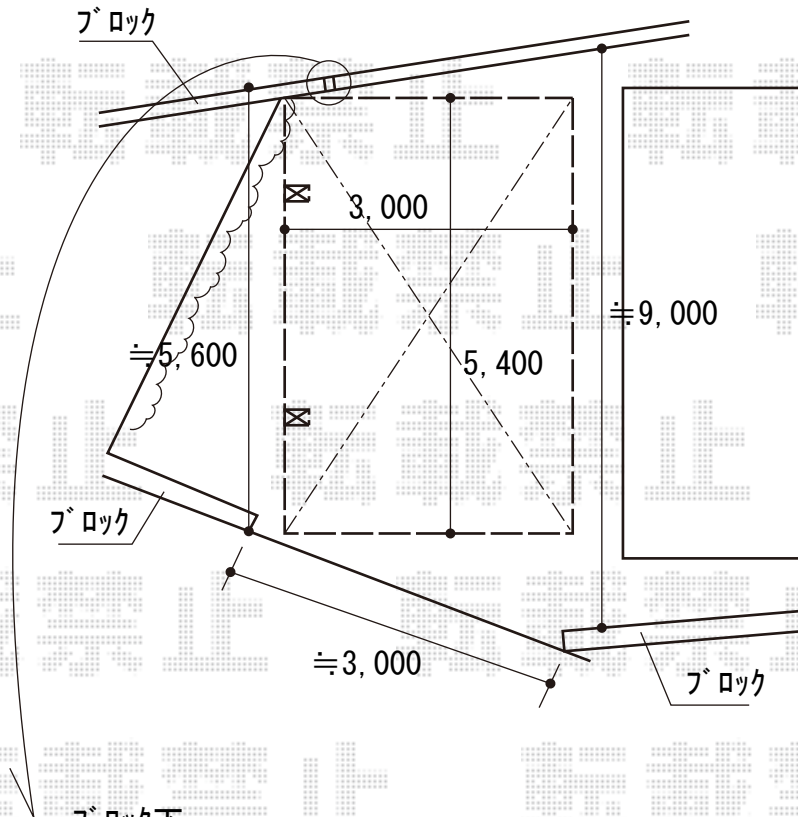

カーポート 施工概略図

YKK AP レイナキャップポートグラン 積雪~20cm対応
 幅= 3,002mm
 奥行= 5,768mm
 色： プラチナステン
 屋根材： 熱線遮断ポリカーボネート（アースブルーマット調）
 柱仕様： 標準柱仕様（有効高 約2,000mm）

ブロック下
水抜き穴
コブ抜き

2017-12-463071

担当者

伊野