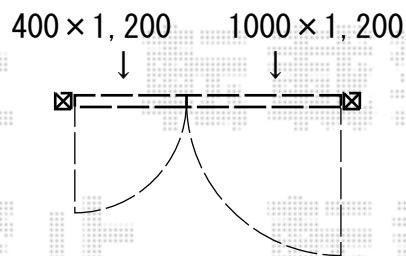

フェンス/門扉 施工概略図

YKK AP ルシアス門扉BW04型 たて板張り(鋸あり)
両開き親子 木調カラー 門柱使用
扉幅 = 400+1000mm
扉高 = 1,200mm
色 : ショコラウォールナット
錠 : 打掛錠1型
開き : 内開き

外側

建物側

2017-12-463219

担当者

田中