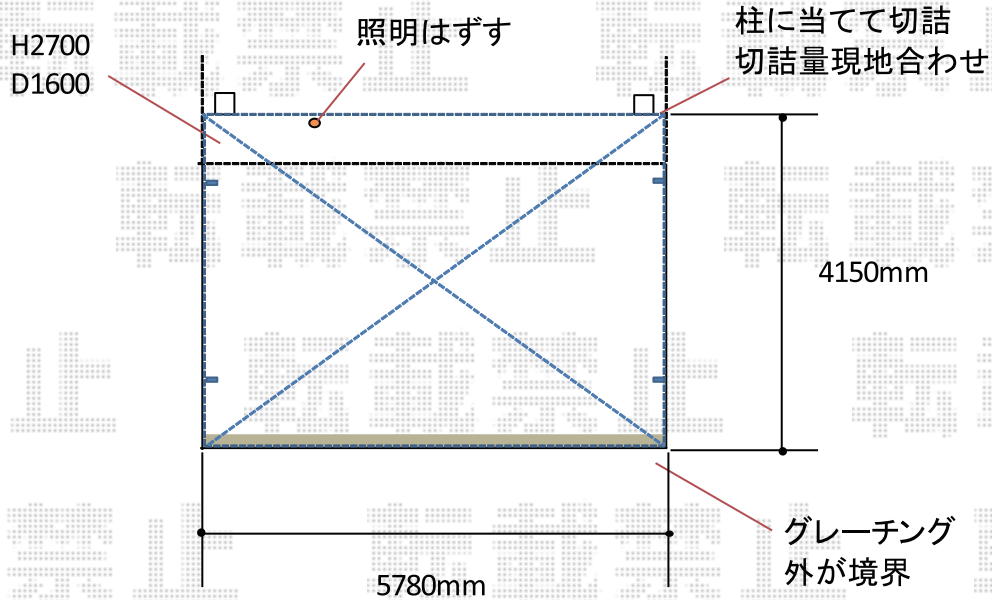

カーポート 施工概略図

YKK AP レイナツインポートグラン 積雪~20cm対応
幅= 5,983mm
奥行= 5,052mm
色 : カームブラック
屋根材 : 熱線遮断ポリカーボネート (アースブルーマット調)
柱仕様 : ハイルフ柱仕様 (有効高 約2,350mm)

2017-12-463395

担当者

関