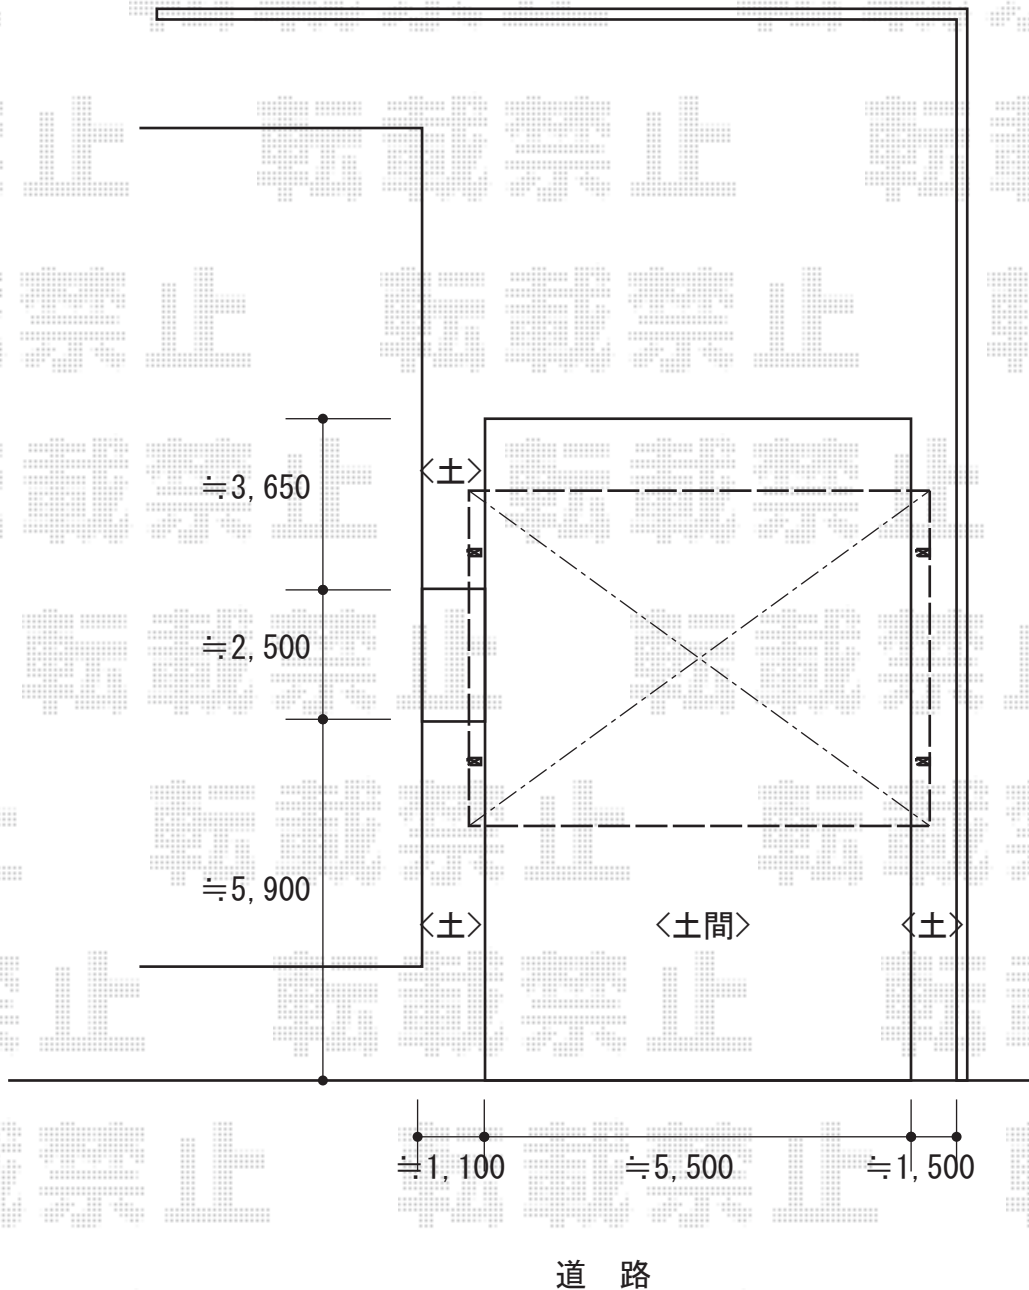

カーポート 施工概略図

YKK AP レイナツインポートグラン 積雪~20cm対応
幅= 5,983mm
奥行= 5,768mm
色： プラチナステン
屋根材： 熱線遮断ポリカーボネート（アースブルーマット調）
柱仕様： ハイロング柱仕様（有効高 約2,800mm）

2017-12-463469

担当者

酒井