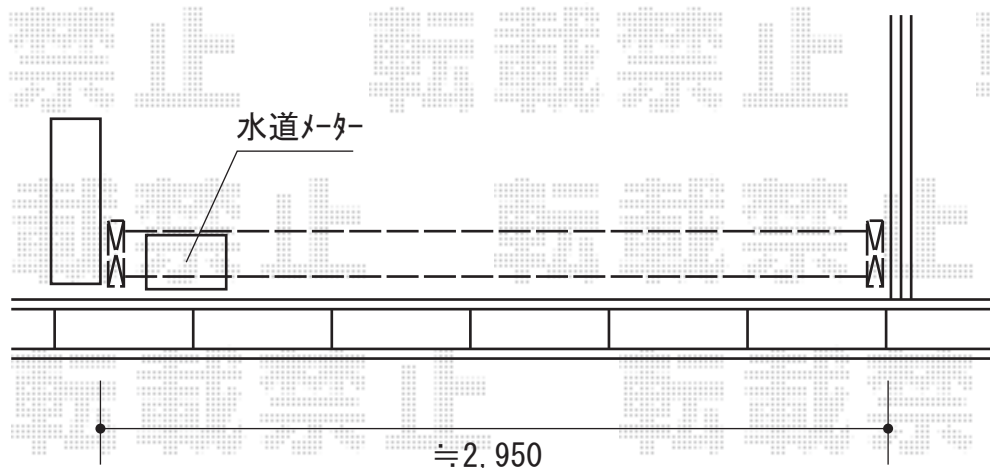

# カーゲート工事 施工概略図

LIXIL (TOEX) アルシャインII M型 Aタイプ ノンレール 片開き 310S  
開口幅= 2,892mm  
全幅= 3,008mm  
たたみ幅= 505mm  
高さ= 1,250mm  
色： アイボリーホワイト  
キャスター数： 2箇所  
落棒数： 2本

2017-12-463847

担当者

細川