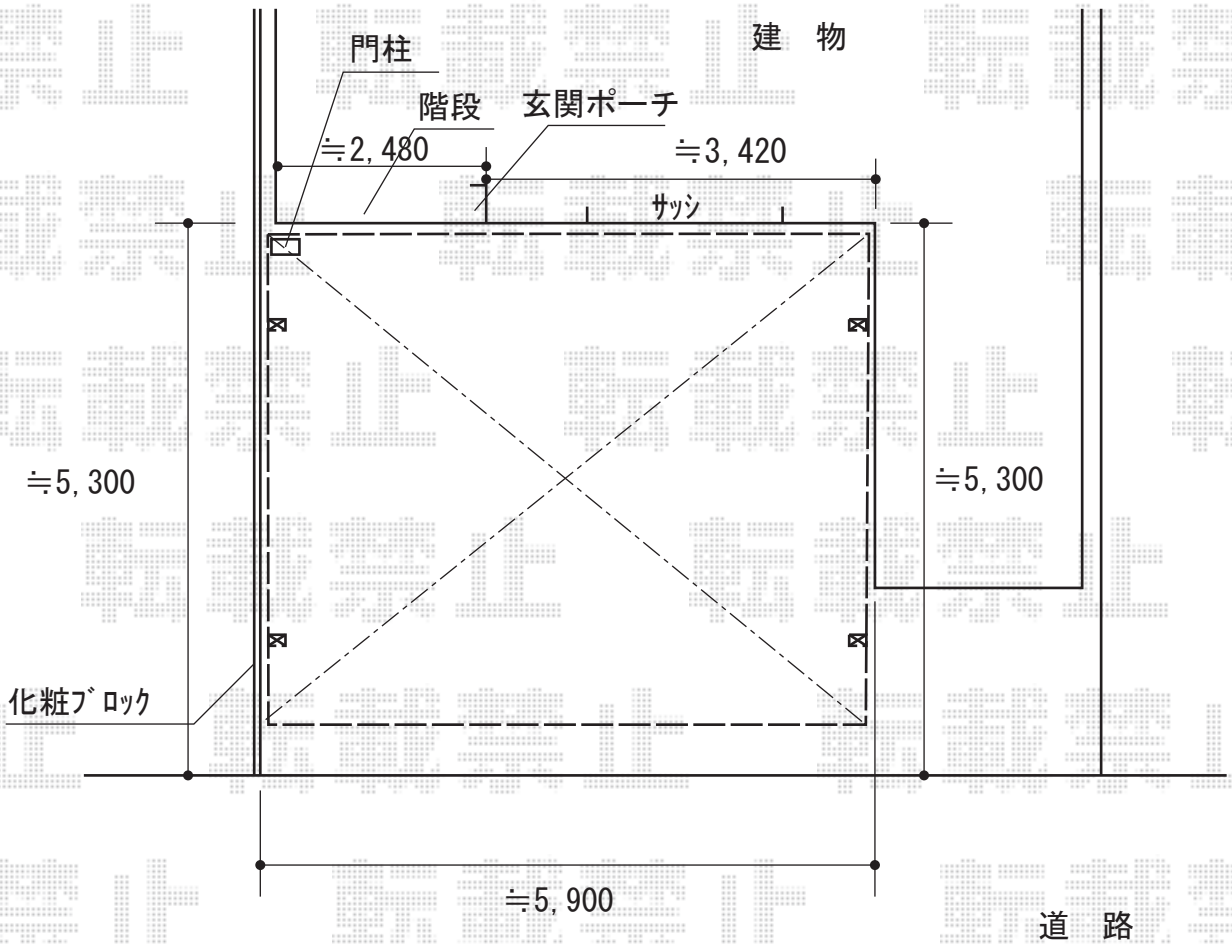

カーポート 施工概略図

YKK AP エフルージュ ツイン 積雪~20cm対応
幅= 5,988mm
奥行= 5,052mm
色： ピュアシルバー
屋根材： ポリカーボネート（トーマイマット）
柱仕様： ハイルフ柱仕様（有効高 約2,350mm）

※納まりはイメージとなります

2017-12-463963

担当者

伊野

エクスショップ

現場状況や作図制限により概略図の内容と多少の違いが生じることがございます。
施工時は、現場優先とさせて頂きたく思いますので、お立会い頂き、最終のご指示のほど、何卒、宜しくお願い致します。
全ての著作権はエクスショップに帰属します。当社とのお取引目的以外の使用・複製・転載は如何なる場合も禁止しております。