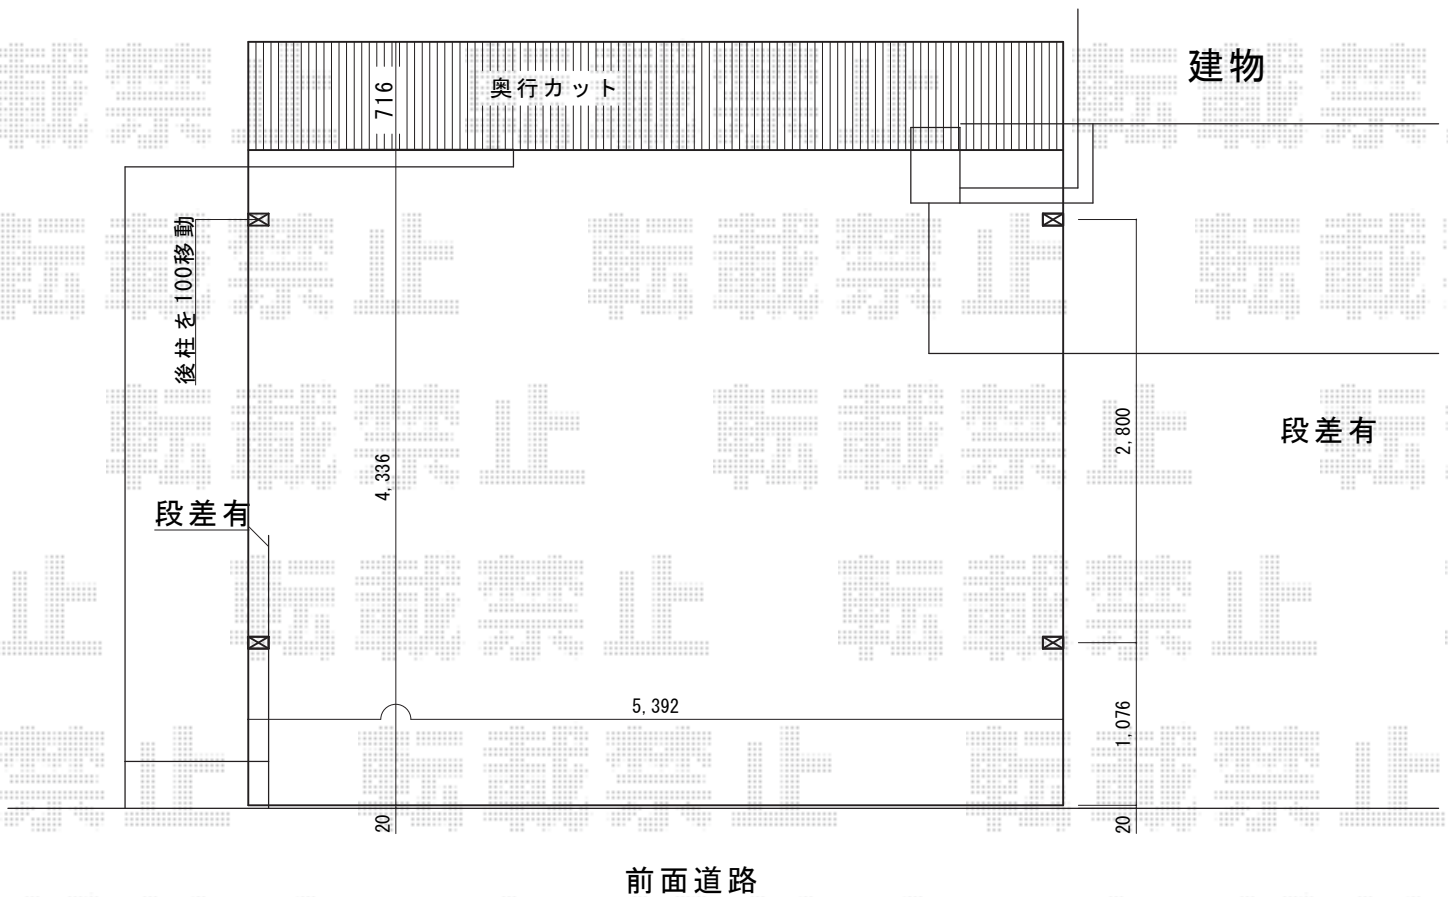

カーポート 施工概略図

YKK AP レイナツインポートグラン 積雪~20cm対応
幅= 5,392mm
奥行= 5,052mm
色： プラチナステン
屋根材： 熱線遮断ポリカーボネート（アースブルーマット調）
柱仕様： ハイルフ柱仕様（有効高 約2,350mm）

YKK AP 【外観左側】レイナツインポートグラン サイドパネル
奥行サイズ： 長さ51用
高さ= 1段*H=836mm
色： プラチナステン
パネル材： 熱線遮断ポリカーボネート（アースブルーマット調）
柱仕様： ハイルフ柱仕様/間柱1本