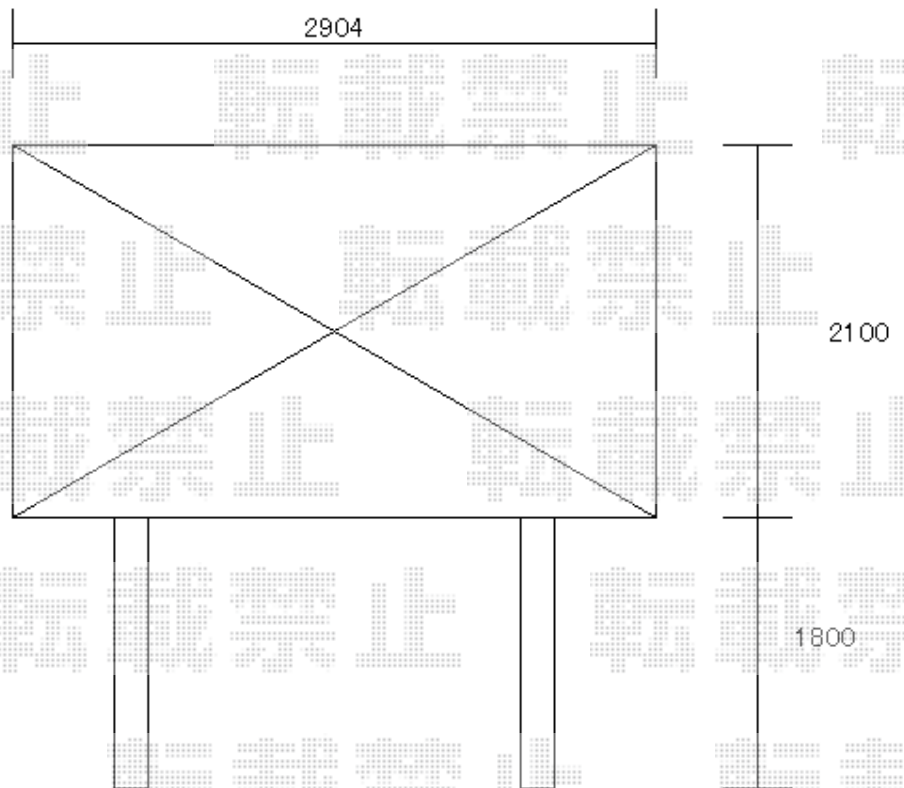

サイクルポート 施工概略図

Value Select プレシオスポート ミニ 積雪~20cm対応
幅= 2,100mm
奥行= 2,904mm(4台用)
色： ノーブルステン
屋根材： 熱線遮断ポリカーボネート（クリアマット調）
柱仕様： 標準柱仕様（有効高 約1,814mm）

2017-12-464262

担当者

安田