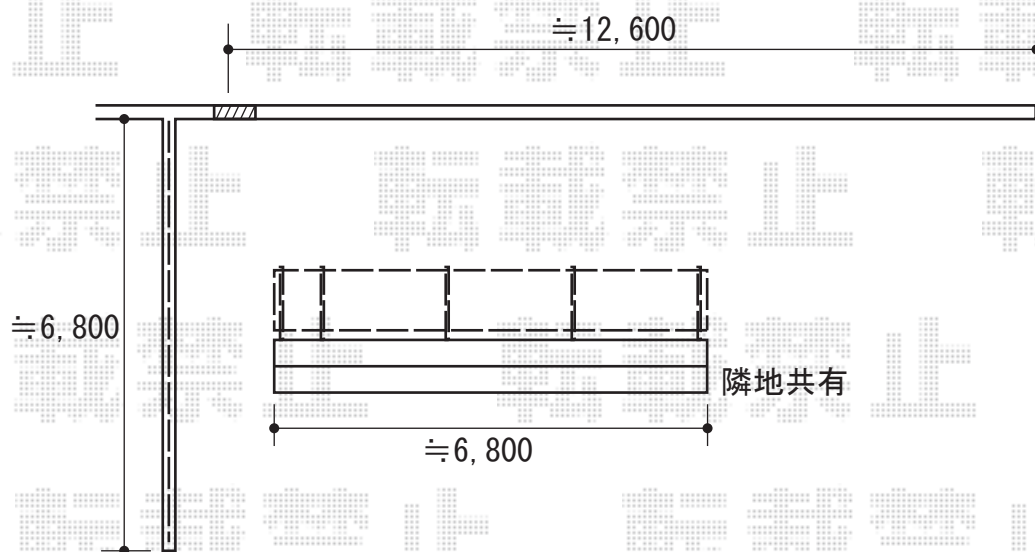

フェンス 施工概略図

Value Select ミエッタフェンス 防犯たて格子タイプ 自由柱施工
本体1枚 (W×H) = (1,975×800mm) × 4枚
自由柱: T80×5本
端部キャップ: 1セット
色: チャコールブラック

2017-12-464377

担当者

田中

エクスショップ

現場状況や作図制限により概略図の内容と多少の違いが生じることがございます。
施工時は、現場優先とさせて頂きたく思いますので、お立会い頂き、最終のご指示のほど、何卒、宜しくお願い致します。
全ての著作権はエクスショップに帰属します。当社とのお取引目的以外の使用・複製・転載は如何なる場合も禁止しております。