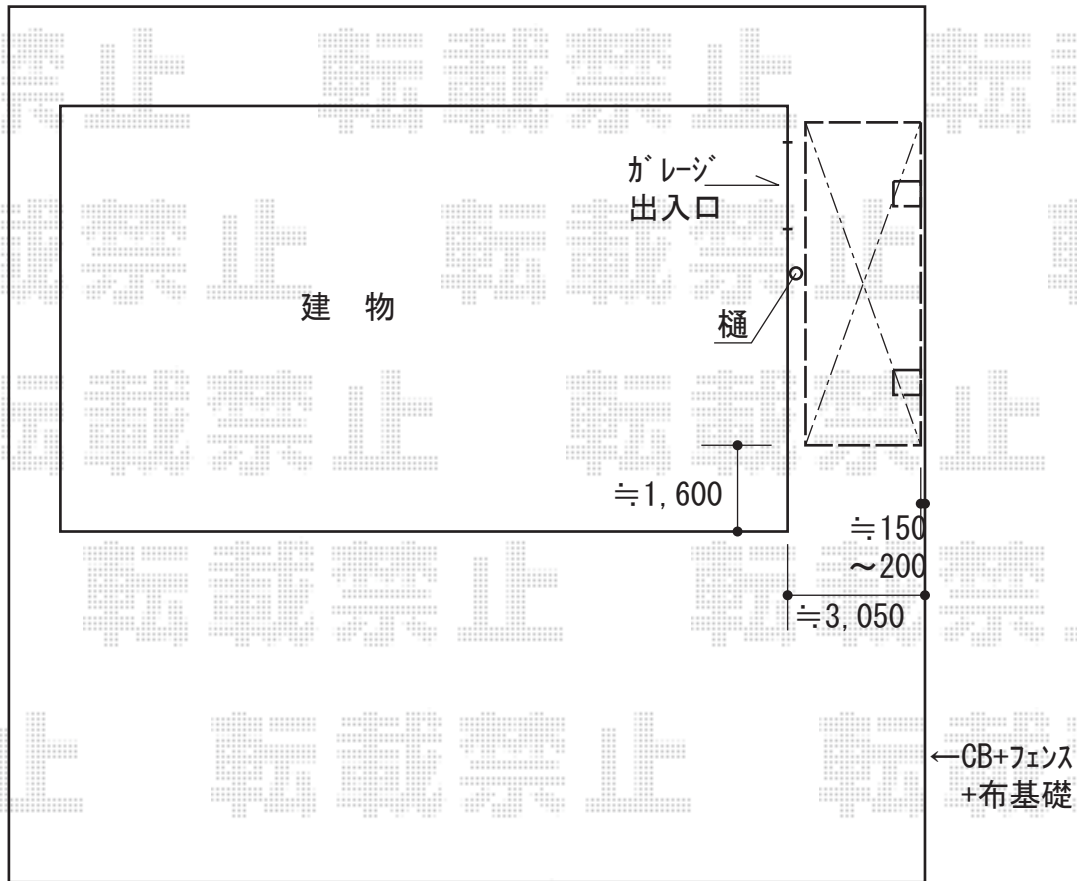

カーポート 施工概略図

YKK AP エフルージュグラン 積雪~20cm対応
幅= 2,725mm
奥行= 5,768mm
色： ピュアシルバー
屋根材： 熱線遮断ポリカーボネート(クリアマット)
柱仕様： ハイルーフ柱仕様 (有効高 約2,350mm)

YKK AP エフルージュグラン 着脱式サポート (屋根ふき材補強部品入り) 標準・ハイルーフ用 2本入 (8個入) ×1セット
色： ピュアシルバー