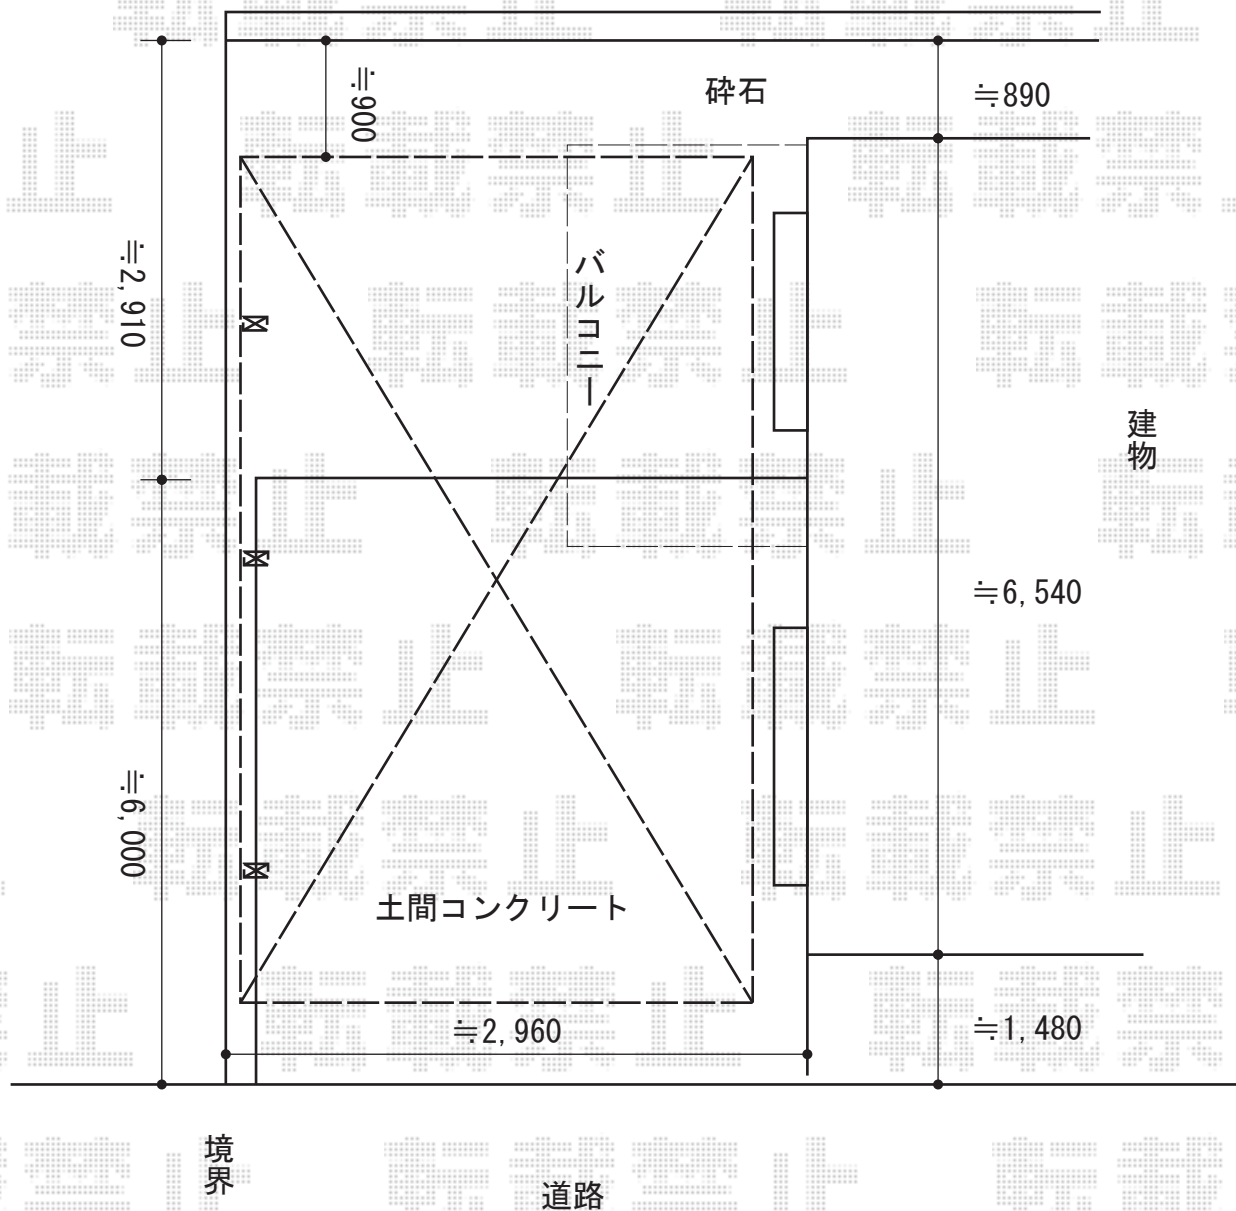

カーポート 施工概略図

YKK AP レイナポートグラン 延長 積雪～20cm対応
幅= 2,700mm
奥行= 7,200mm
色： プラチナステン
屋根材： 熱線遮断ポリカーボネート(クリアマット)
柱仕様： ハイルフ柱仕様 (有効高 約2,350mm)

2017-12-464550

担当者

竹本