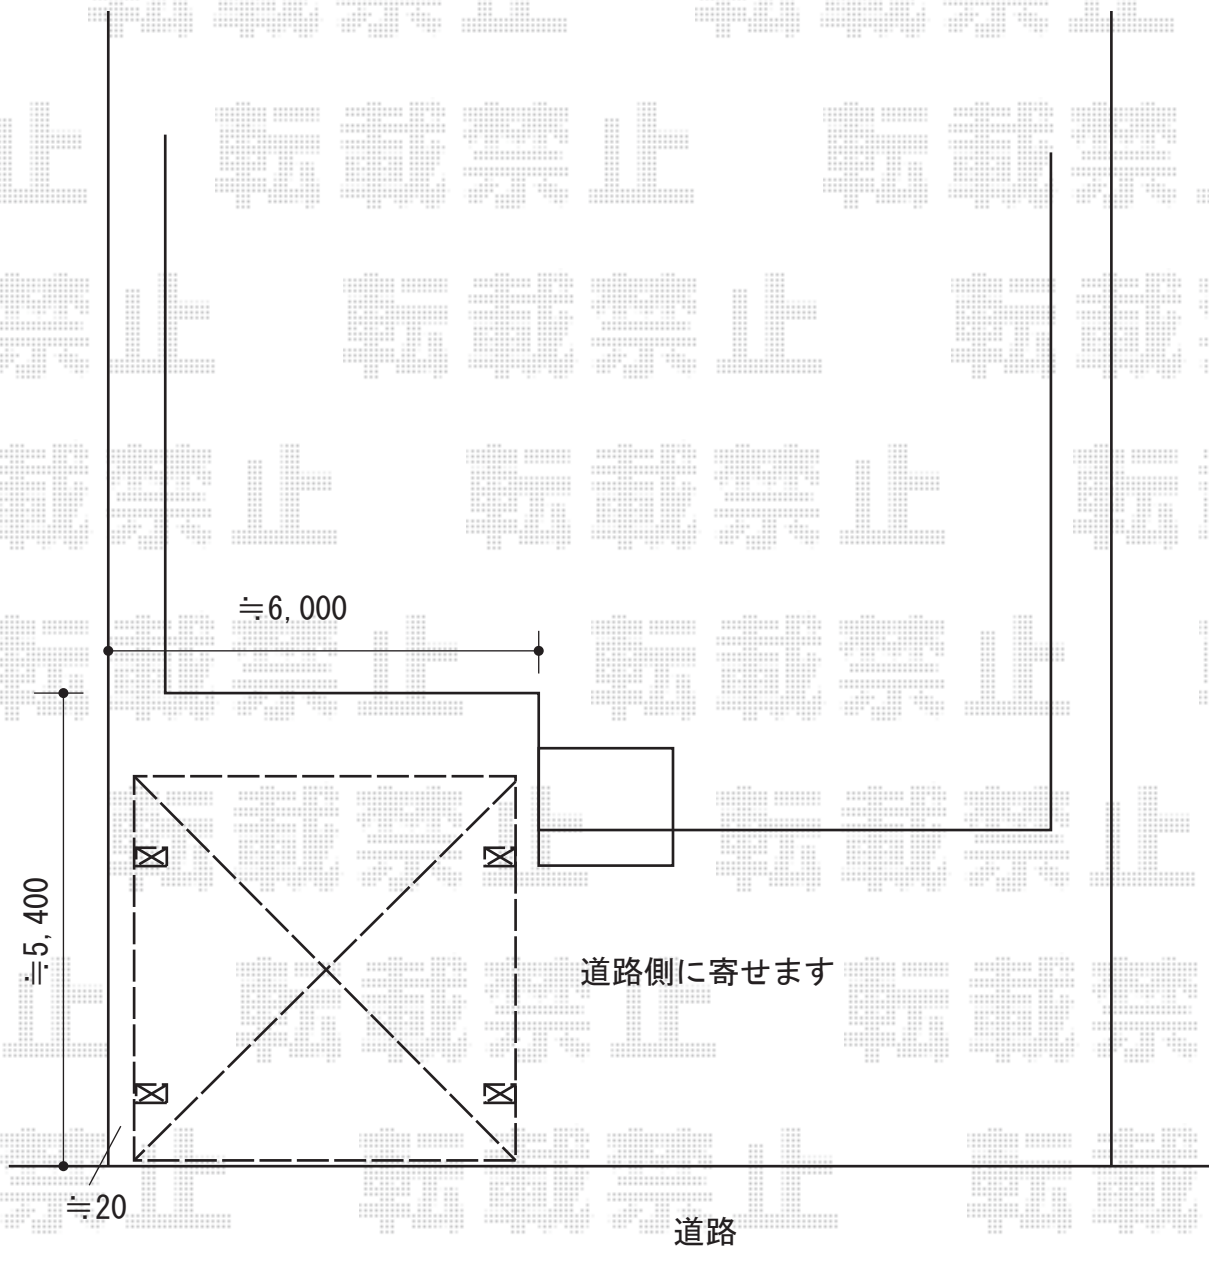

カーポート 施工概略図

Value Select ソリッドポート ワイド 積雪~20cm対応
幅= 5,417mm
奥行= 5,002mm
色： シャイングレー
屋根材： ポリカーボネート（クリアマット・すりガラス調）
柱仕様： ロング柱仕様（有効高 約2,500mm）

2017-12-464604

担当者

小林