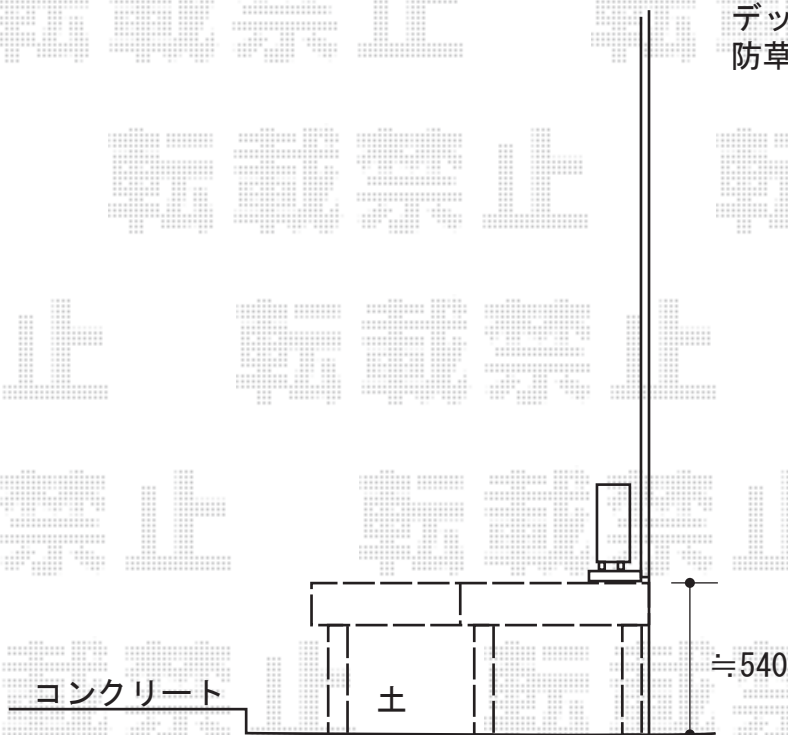

ウッドデッキ工事 施工概略図

YKK AP リウッドデッキ 200
 間口= 3.0間 (5,451mm)
 出幅= 約2,120mm/約1,220mm
 色: レッドブラウン
 床板: 縦貼り
 幕板: 標準幕板
 束柱: Tタイプ(400~550mm) (色: カームブラック)

デッキ下
 防草シート+6号砕石

2017-12-464643

担当者

木附