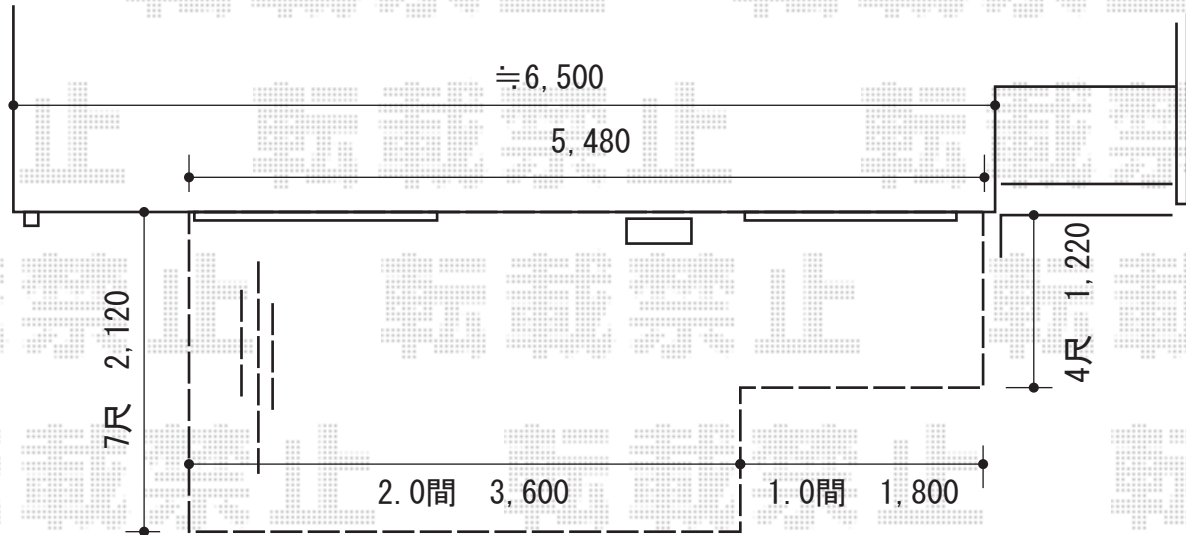

ウッドデッキ工事 施工概略図

YKK AP リウッドデッキ 200
 間口= 3.0間 (5,451mm)
 出幅= 約2,120mm/約1,220mm
 色: レッドブラウン
 床板: 縦貼り
 幕板: 標準幕板
 束柱: Tタイプ(400~550mm) (色: カームブラック)

デッキ下
 防草シート+6号砕石

2017-12-464643

担当者

木附