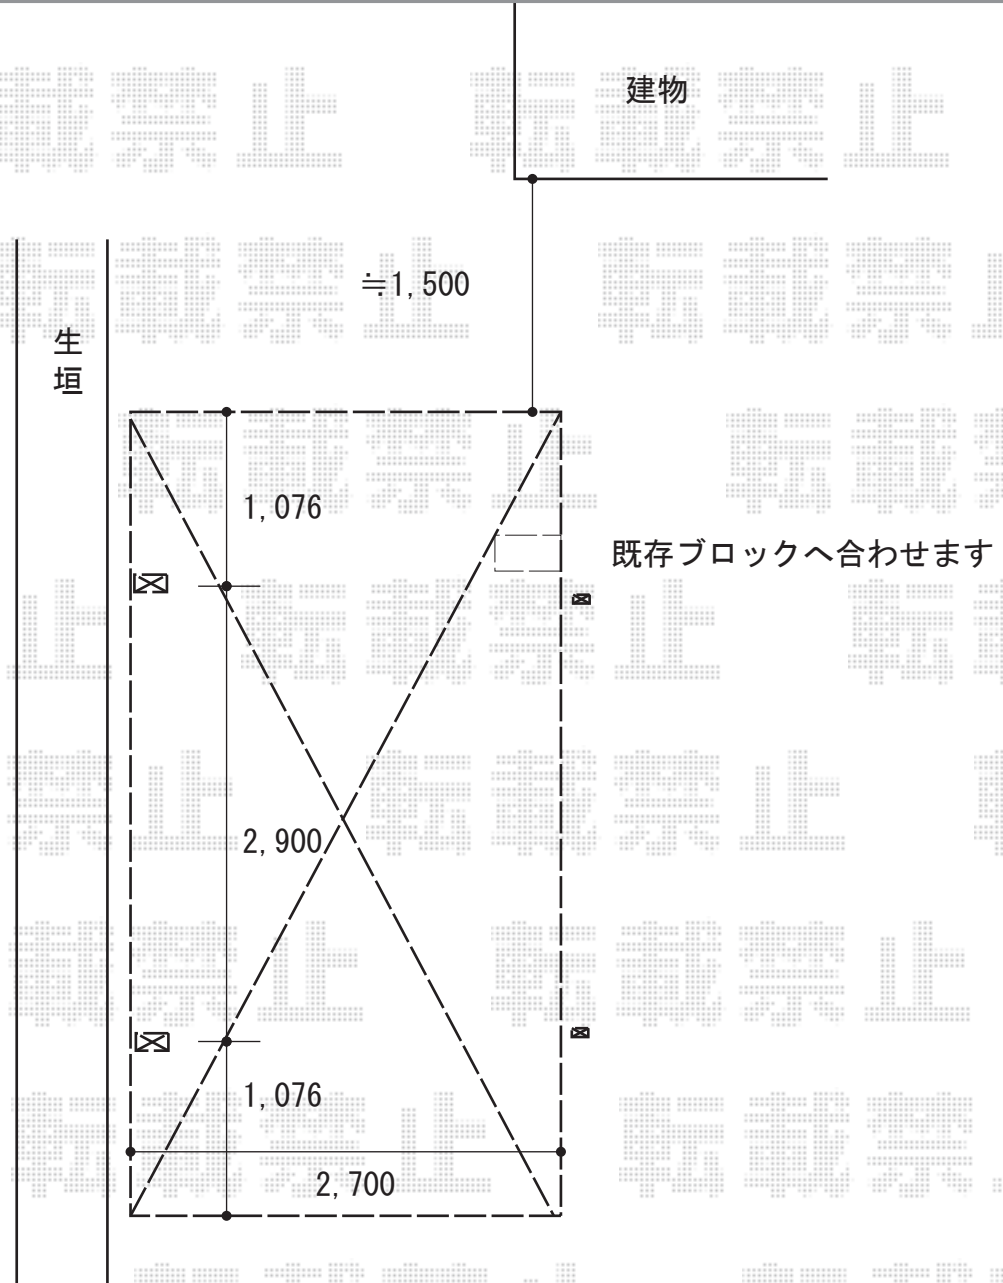

カーポート  
施工概略図

Value Select プレシオスポート 積雪～20cm対応  
幅= 2,700mm  
奥行= 5,052mm  
色： グレースブラウン  
屋根材： 熱線遮断ポリカーボネート（スカイブルーマット調）  
柱仕様： ハイルーフ柱仕様（有効高 約2,250mm）

Value Select プレシオスポート 着脱式補助柱 標準・ハイルーフ兼用 2本入り×1セット  
色： グレースブラウン