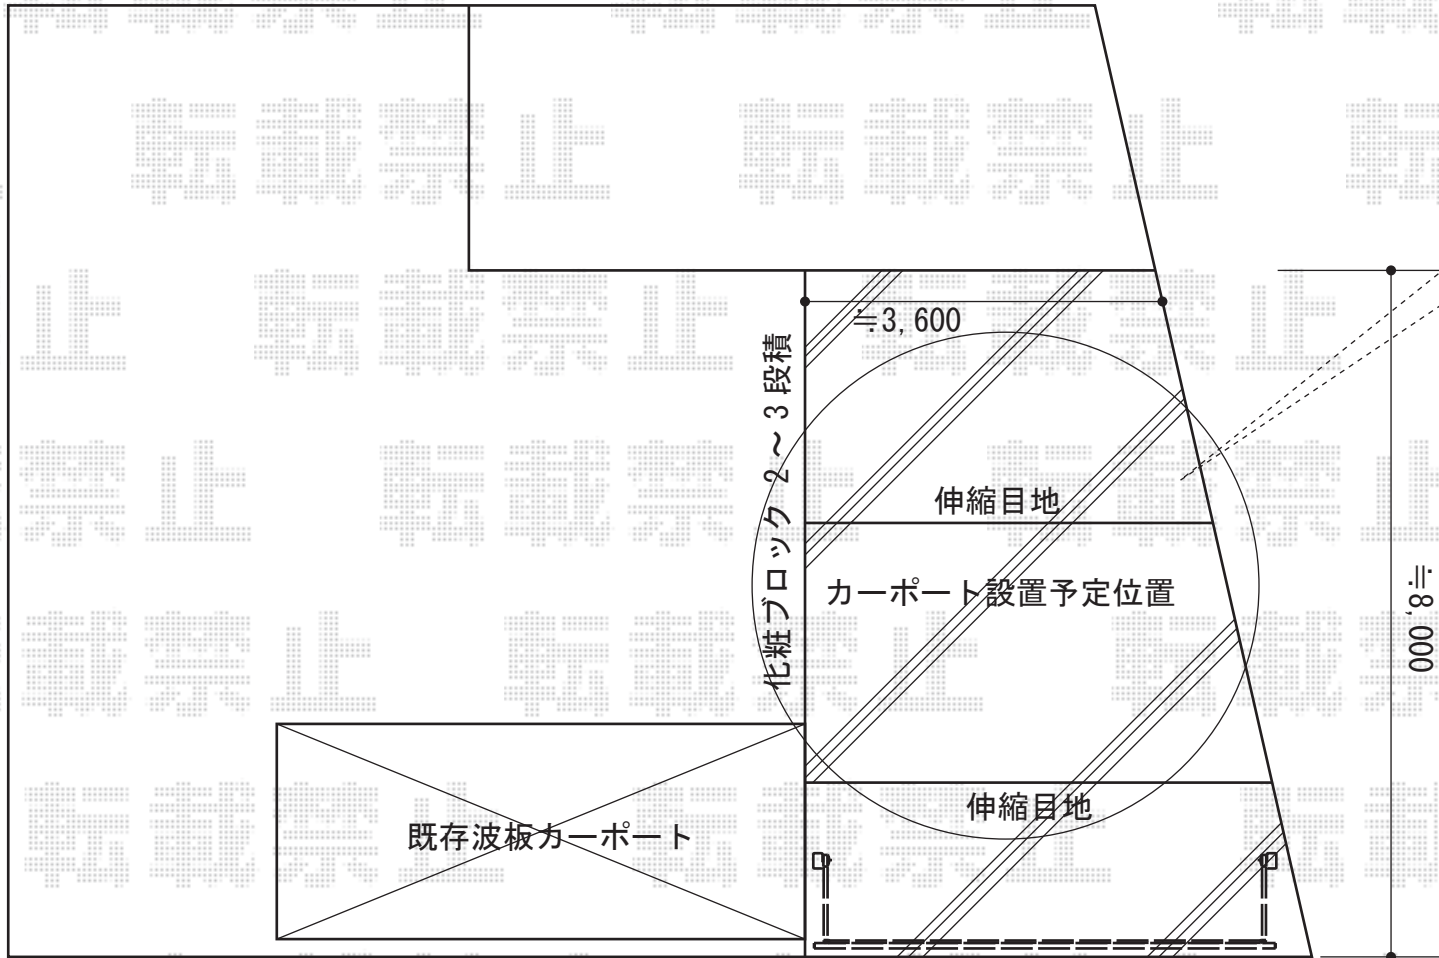

カーゲート 施工概略図

LIXIL (TOEX) ワイドオーバードアS4型 電動式
本体 (W×H) = (5,350mm × 1,200mm)
色 : シヤイングレー
柱仕様 : ハイルフ柱仕様 (有効通過高2,150mm)
駆動 : 1モーター外観左側駆動/AC100V結線用柱仕様
リモコン : 標準2個入り

断面図